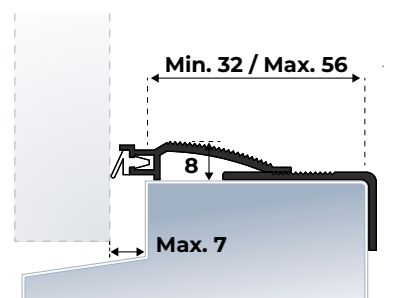

LENGTE (CM)	KLEUR	EAN(STUKS)	VERP.EENH.	ART.NR.
100	Aluminium	8711286840205	6 st./doos	021100050

Montage-instructie: Op maat maken m.b.v. een ijzerzaag en monteren met schroeven 4 x 30 mm (hoekprofiel) en 4x40 mm (afdichtingsprofiel). Let op uitmiddeling van het gatenpatroon! Eerst het hoekprofiel monteren, daarna het afdichtingsprofiel. Het afdichtingsprofiel met lichte druk tegen de deur plaatsen om te hoge sluitweerstand te voorkomen.