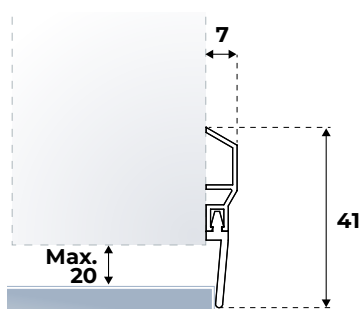

7 DORPEL PROFIELEN

Profielen voor plaatsing aan de onderzijde van binnen- en buitendeuren ter voorkoming van tocht.

DORPELPROFIELEN VOORDEUR

PDS (BASIC)

Kunststof dorpelprofiel met afdichtingslip voor naar binnen draaiende deuren (voordeuren).

Materiaal afdichting:
Kunststof (TPE)

Afmetingen:
41 x 7 mm

Max. kier:
20 mm

Voorgeboord:
2,8 mm en verzonken

LENGTE (CM)	KLEUR	EAN(STUKS)	VERP.EENH.	ART.NR.
100	Wit	8711286860906	6 st./doos	110101250
100	Bruin	8711286861101	6 st./doos	110102250

Montage-instructie: Op maat maken m.b.v. een ijzerzaag en monteren met de bijgeleverde schroeven. Let op uitmiddeling van het gatenpatroon!

ADS (CLASSIC)

Fraai geanodiseerd aluminium dorpelprofiel met afdichtingslip voor naar binnen draaiende deuren (voordeuren) of binnendeuren met een stofdorpel.

Materiaal afdichting:
Kunststof (TPE)

Afmetingen:
39 x 7 mm

Max. kier:
20 mm

Voorgeboord:
3,2 mm en verzonken