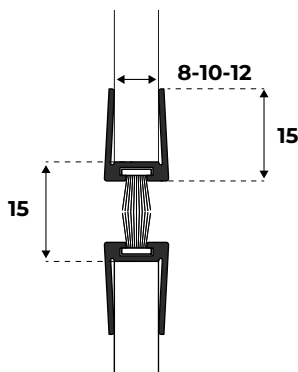

11

SPECIALE PROFIELEN

Lekdorpels en profielen voor het afdichten van glasdeuren, pendel- of doordraaiende deuren en middensluitingen.

GLASDEURPROFIELEN

GDP

Zelfklemmende, geanodiseerde aluminium profielen ter bescherming en afdichting van de randen van glazen deuren.

Voorzien van zachte veloursborstel voor tochtwering. De GDP is in 3 varianten te verkrijgen, voor glasdiktes van 8, 10 en 12 mm.

Materiaal afdichting: Veloursborstel
Afmetingen: 15 x 8 / 10 / 12
Maatwerk mogelijk: nee

PRODUCT	STANDAARD LENGTE (mm)	EAN (STUKS)	VERP.EENH.	ART.NR.
GDP 8 mm	225	8711286317011	10 lgt./koker	410150025
GPD 10 mm	225	8711286318018	10 lgt./koker	410350025
GPD 12 mm	225	8711286319015	10 lgt./koker	410550022

Montage-instructie: hoogte van de deur opmeten, profiel op maat maken, afbramen en voorzichtig op de deur plaatsen.