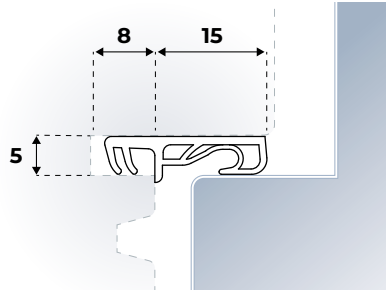

Materiaal: Kunststof (TPE)

Aanslagspeling: 5 mm

Groefmaat: Breedte 5 mm, diepte 8 mm

Sponninghoogte: 15 mm

LENGTE (M)	KLEUR	EAN(STUKS)	VERP.EENH.	ART.NR.
150	Zwart	8711286804061	1 rol/doos	670204200

Montage-instructie: Plaatsing in groef. Alleen geschikt voor lassen!