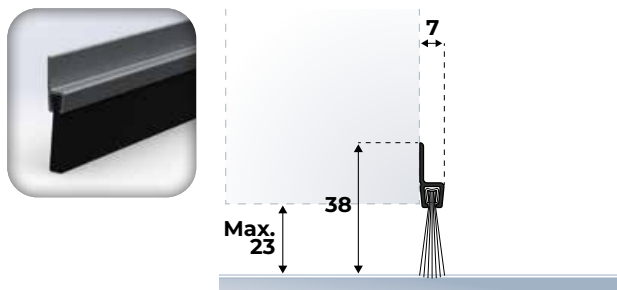

IBS 39

Aluminium profiel voorzien van harde PP borstel voor de onderzijde van garagedeuren en schuifdeuren voor kierdichting tot 38 mm.

Houderstrip 18 mm, borstel 20 mm.

Materiaal afdichting: Harde PP borstel **Max. kier:** 23 mm
Afmetingen: 38 x 7 mm
Voorgeboord: 2,8 mm

LENGTE (cm)	EAN(STUKS)	VERP.EENH.	ART.NR.
100	8711286123018	10 lgt./koker	040500010
250	8711286123353	10 lgt./koker	040500025
300	8711286123230	10 lgt./koker	040500030

Montage-instructie: Op maat maken m.b.v. een ijzerzaag en monteren met schroeven. Let op uitmiddeling van het gatenpatroon!

IBS 50

Aluminium profiel voorzien van harde PP borstel voor de onderzijde van garagedeuren en schuifdeuren voor kierdichting tot 33 mm.

Houderstrip 20 mm, borstel 30 mm.