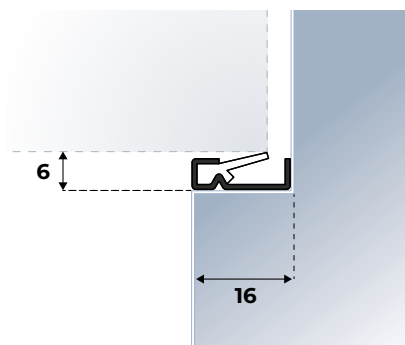

AIB 4G

Inbouwprofiel van aluminium voor naar binnen- en buiten draaiende ramen en deuren voor 6 mm aanslagspeling.

Ook in het wit verkrijgbaar. Classificatie volgens NEN EN 12365: W43112.

Materiaal afdichting: Kunststof (TPE)

Afmetingen: 16 x 6 mm

Min-Max. kier: 6-9,5 mm

Voorgeboord: 2,8 mm

Maatwerk mogelijk: ja

LENGTE (CM)	KLEUR	EAN(STUKS)	VERP.EENH.	ART.NR.
220	Aluminium	8711286270442	25 lgt./koker	320100222
230	Aluminium	8711286270200	25 lgt./koker	320100223
240	Aluminium	8711286270248	25 lgt./koker	320100225
300	Aluminium	8711286270231	25 lgt./koker	320100230
230 ongeboord	Aluminium	8711286273249	25 lgt./koker	320101224
240 ongeboord	Aluminium	8711286273256	25 lgt./koker	320101225
300 ongeboord	Aluminium	8711286273232	25 lgt./koker	320101223
230	Wit	8711286271207	25 lgt./koker	320201223
300	Wit	8711286271238	25 lgt./koker	320201230

Montage-instructie: Op maat maken m.b.v. een ijzerzaag en in de sponning monteren met Ellen tochtstripschroeven 2,5 x 16 mm (zie pag. 81). De AIB 4G is ook m.b.v. een tackler te monteren. Let op correcte plaatsing: zie pagina 17 voor juiste montage aan de scharnierzijde of de sluitzijde voor naar binnen of naar buiten draaiende deuren en ramen.