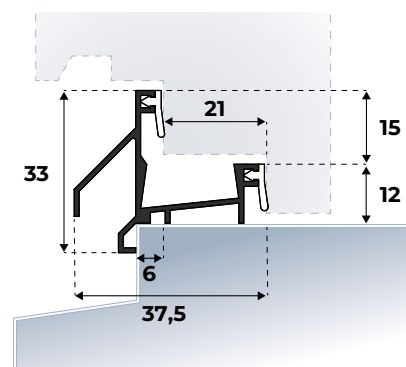

1. **Materiaal afdichting:** Kunststof (TPE)
   Afmetingen: 37,5 x 33 mm
   Vorgeboord: 3,2 mm en verzonken
   Maatwerk mogelijk: ja
   Kepen mogelijk: ja
   Anodisatie mogelijk: ja

LENGTE (CM)	KLEUR	EAN(STUKS)	VERP.EENH.	ART.NR.
300	Aluminium	8711286302239	5 lgt./koker	350100230
Afdichtingsblokjes	Transparant	8711286905010	2 per lengte	860100900

Montage-instructie: Op maat maken m.b.v. een ijzerzaag en monteren met schroeven 3,0 x 40 mm. Let op uitmiddeling van het gatenpatroon! Zijkanten afkitten na montage.