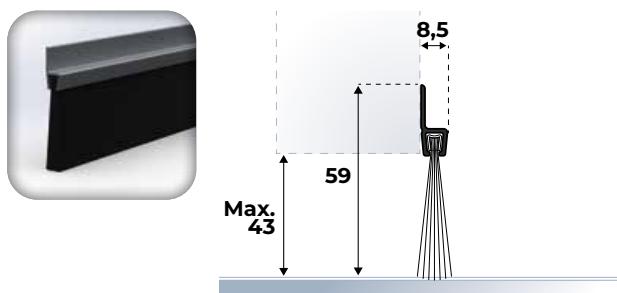

Materiaal afdichting: Harde PP borstel **Max. kier:** 43 mm
Afmetingen: 59 x 8,5 mm
Voorgeboord: 2,8 mm

LENGTE (cm)	EAN(STUKS)	VERP.EENH.	ART.NR.
100	8711286124015	10 lgt./koker	040900010
250	8711286124251	10 lgt./koker	040900025
300	8711286124237	10 lgt./koker	040900030

Montage-instructie: Op maat maken m.b.v. een ijzerzaag en monteren met schroeven. Let op uitmiddeling van het gatenpatroon!

IBS 70

Aluminium profiel voorzien van harde PP borstel voor de onderzijde van garagedeuren en schuifdeuren voor kierdichting tot 53 mm.

Houderstrip 40 mm, borstel 29 mm.