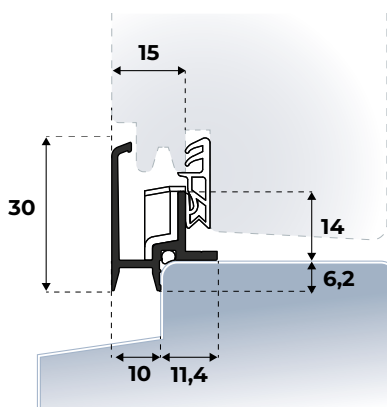

AV 15-10

Geanodiseerd aluminium profiel voor het afdichten van naar binnen draaiende ramen.

Voorzien van afwaterings- en beluchtingspleuven. Aanslagafdichting van TPE voorzien van schutfolie en hieldichting van EPDM. Eindkapjes en EPDM snaarafdichting als accessoires leverbaar. KOMO gecertificeerd (nr. 40069). Klasse 4 (600 Pa) luchtdoorlatendheid volgens EN 12207 en klasse 9A (600 PA) voor waterdichtheid volgens EN 12208.

Materiaal:	Aluminium kwaliteit T6060 T66
Afmetingen:	28 x 35 mm
"NPR-benaming":	N2
Maatwerk mogelijk:	ja
Lakwerk mogelijk:	poedercoat

PRODUCT	KLEUR	EAN(STUKS)	VERP.EENH.	ART.NR.
500 cm	VOM1	8711286484058	6 lgt./bundel	730650950
Eindkapje Links	Grijs	8711286480869	50 st./zakje	790110907
Eindkapje Rechts	Grijs	8711286480852	50 st./zakje	790110906
Snaarafdichting	Zwart	8711286480845	50 m./zakje	790400002