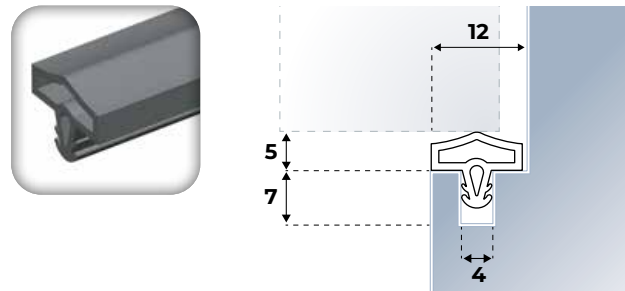

Materiaal: Kunststof (TPE)
Aanslagspeling: 5 mm
Groefmaat: Breedte 4 mm, diepte 7 mm
Sponningbreedte: 12 mm

LENGTE (M)	KLEUR	EAN(STUKS)	VERP.EENH.	ART.NR.
100	Zwart	8711286802654	1 rol/doos	655704200

Montage-instructie: Op maat knippen en plaatsen in de groef.

Aanslagprofiel 4291 AC

Kunststof (TPE) aanslagprofiel voor plaatsing in een 12 mm sponning van een binnendeurkozijn.
Geschikt voor deursituaties met een aanslagspeling variërend van 5 tot 9 mm.