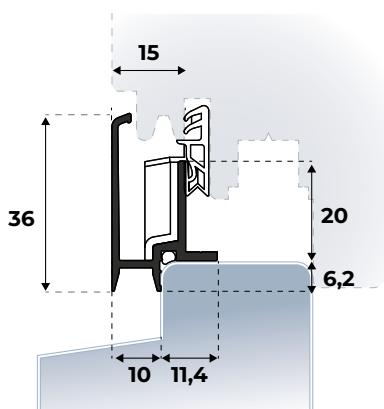

Montage-instructie

AS 15-10H

Geanodiseerd aluminium profiel voor het afdichten van naar binnen draaiende (draaikiep)ramen.

Voorzien van afwaterings- en beluchtingspleuven. Eindkapjes en EPDM snaarafdichting als accessoires leverbaar. KOMO gecertificeerd (nr. 40069). Klasse 4 (600 Pa) luchtdoorlatendheid volgens EN 12207 en klasse 9A (600 PA) voor waterdichtheid volgens EN 12208.

Materiaal:	Aluminium kwaliteit T6060 T66
Afmetingen:	21,4 x 36 mm
"NPR-benaming":	V3
Maatwerk mogelijk:	ja
Lakwerk mogelijk:	poedercoat

PRODUCT	KLEUR	EAN(STUKS)	VERP.EENH.	ART.NR.
500 cm	VOM1	8711286480630	6 lgt./bundel	740250950
Eindkapje Links	Grijs	8711286480883	50 st./zakje	790110909
Eindkapje Rechts	Grijs	8711286480876	50 st./zakje	790110908
Snaarafdichting	Zwart	8711286480845	50 m./zakje	790400002

Montage-instructie