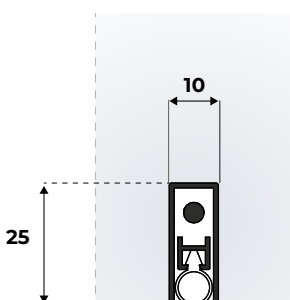

EllenMatic Extra

Valdorpel geschikt voor houten binnen- en buitendeuren in een beschutte omgeving.

Houdt tocht tegen. Te bevestigen middels ophangplaatjes aan beide zijden van de deur. Valdorpel kan ook aan de sluitzijde worden bediend middels de bijgeleverde accessoires.

Materiaal afdichting: Siliconen
Groefmaat: 12 x 20-25 mm
Min. kier: 3 mm
Max. kier: 15 mm
Max. slag: 12 mm
Maatwerk mogelijk: nee

Afmetingen: 10 x 25 mm
Min. lengte: 315 mm
Max. lengte: 1.030 mm
Inkortbaarheid: standaardlengtes: 150 mm

STANDAARD LENGTE (mm)	EAN (STUKS)	VERP.EENH.	ART.NR.
630	8711286893201	6 st./doos	200500151
730	8711286893300	6 st./doos	200500152
830	8711286893409	6 st./doos	200500153
930	8711286893508	6 st./doos	200500154
1030	8711286219650	10 st./doos	200500105