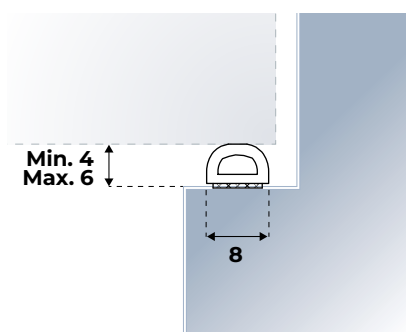

Materiaal: EPDM
Afmetingen: 8 x 6 mm
Kierdichting: 4-6 mm

LENGTE (M)	KLEUR	EAN(STUKS)	VERP.EENH.	ART.NR.
7,5	wit	8711286852000	8 st./doos	600501050
7,5	zwart	8711286852505	8 st./doos	600504050
2x50	wit	8711286354412	1 rol/doos	600501515.1
2x50	zwart	8711286355464	1 rol/doos	600504515.1

Montage-instructie: Op maat maken m.b.v. een stanleymes. Ondergrond goed ontvetten. Schutlaag van de tape halen en na bevestiging goed aanduwen. Let op: aan de scharnierzijde niet in de sponningdiepte maar in de sponningbreedte van het kozijn plakken.