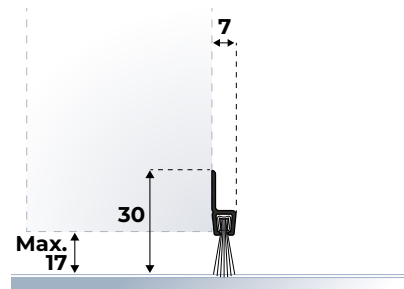

Materiaal afdichting: Harde PP borstel **Max. kier:** 17 mm
Afmetingen: 30 x 7 mm
Voorgeboord: 2,8 mm

LENGTE (cm)	EAN(STUKS)	VERP.EENH.	ART.NR.
100	8711286122011	10 lgt./koker	040300010
250	8711286122257	10 lgt./koker	040300025
300	8711286122233	10 lgt./koker	040300030

Montage-instructie: Op maat maken m.b.v. een ijzerzaag en monteren met schroeven. Let op uitmiddeling van het gatenpatroon!