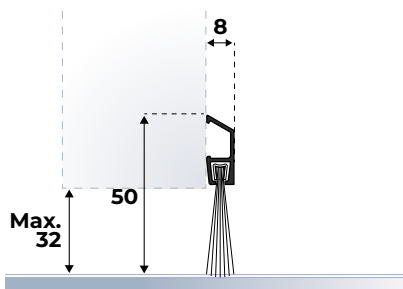

8

INDUSTRIËLE (BORSTEL) PROFIELEN

Profielen voor plaatsing aan de onderzijde van garagedeuren en schuifdeuren ter voorkoming van tocht.

INDUSTRIËLE BORSTELPROFIELEN

IBS

Aluminium profiel voorzien van harde PP borstel voor de onderzijde van garagedeuren en schuifdeuren.

Materiaal afdichting: Harde PP borstel **Max. kier:** 32 mm
Afmetingen: 50 x 8 mm
Voorgeboord: 3,2 mm en verzonken

LENGTE (cm)	EAN(STUKS)	VERP.EENH.	ART.NR.
220	8711286120222	10 lgt./koker	040100022
300	8711286120239	10 lgt./koker	040100030

Montage-instructie: Op maat maken m.b.v. een ijzerzaag en monteren met schroeven 3,0 x 25 mm. Let op uitmiddeling van het gatenpatroon!

IBS 31

Aluminium profiel voorzien van harde PP borstel voor de onderzijde van garagedeuren en schuifdeuren voor kierdichting tot 17 mm.

Houderstrip 18 mm, borstel 12 mm.