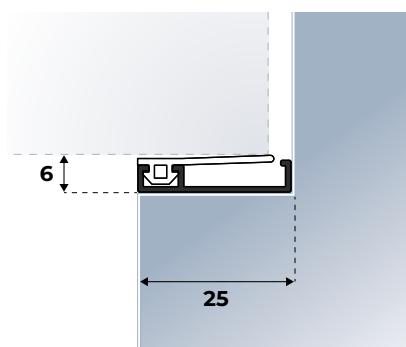

Materiaal afdichting: Kunststof (TPE)

Afmetingen: 25 x 6 mm

Min-Max. kier: 6-10 mm

Vorgeboord: 2,8 mm

Maatwerk mogelijk: ja

LENGTE (CM)	KLEUR	EAN(STUKS)	VERP.EENH.	ART.NR.
300	Aluminium	8711286260409	25 lgt./koker	310200230

Montage-instructie: Op maat maken m.b.v. een ijzerzaag en in de sponning monteren met Ellen tochtstripnagels 1,6 x 25 mm of schroeven 2,5 x 16 mm (zie pag. 80). De AIB 3N 25 is ook m.b.v. een tacker te monteren.