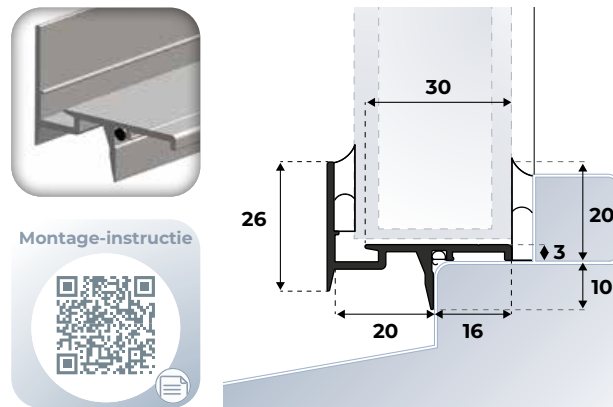

Materiaal: Aluminium kwaliteit T6060 T66
Afmetingen: 38 x 26 mm
"NPR-benaming": G8
Maatwerk mogelijk: ja
Lakwerk mogelijk: poedercoat

PRODUCT	KLEUR	EAN(STUKS)	VERP.EENH.	ART.NR.
500 cm	VOM1	8711286484034	6 lgt./bundel	741350950
Snaarafdichting	Zwart	8711286480845	50 m./zakje	790400002