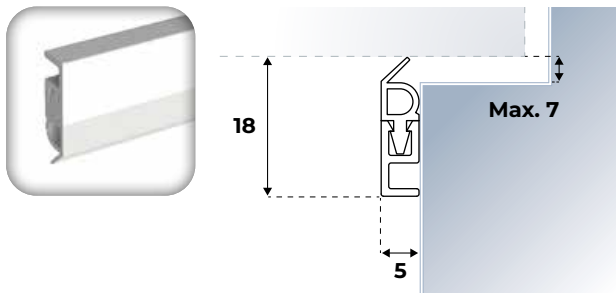

Materiaal afdichting: Kunststof (TPE)

Afmetingen: 18 x 5 mm

Max. kier: 7 mm

Voorgeboord: 1,8 mm

Maatwerk mogelijk: nee

LENGTE (CM)	KLEUR	EAN(STUKS)	VERP.EENH.	ART.NR.
230	Wit	8711286160204	25 lgt./koker	100101223

(RAL9010)

Montage-instructie: Op maat maken m.b.v. een ijzerzaag en in de dagkant monteren met Ellen tochtstripnagels 1,6 x 25 mm (RVS voor buitenoepassing en ijzervernikkeld voor binnentoepassing, zie pag. 80).

HOUT

HTS

Authentiek beukenhouten opbouwprofiel met siliconenafdichting voor naar binnen- en buiten draaiende ramen en deuren.

Ideaal voor monumentale kozijnen. Overschilderbaar en afdichting kan tijdens schilderen worden verwijderd en later eenvoudig worden teruggeplaatst.