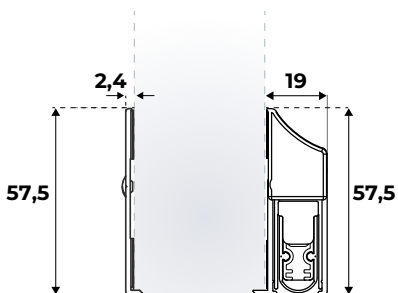

Inhoud adapterset:

- 5 afstandhouders
- 2 ophangplaatjes van glasvezelversterkt materiaal
- 5 Dynaplus universeel platkop schroeven
- Opvulband

EAN(STUKS)	VERP.EENH.	ART.NR.
8711286268443	1 set/doos	203800000