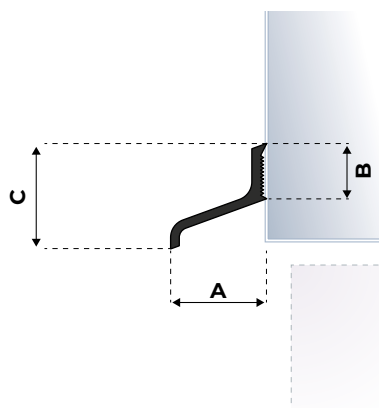

ALD A125

Aluminium lekdorpels als waterkering op de bovendorpel bij naar binnen- en buitendraaiende ramen en deuren.

Het profiel kan ook aan de onderzijde van naar binnen draaiende ramen en deuren worden geplaatst. Het profiel is in 3 hoogtes te bestellen: 25, 35 of 50 mm, zie ook de dwarsdoorsnede-tekening.

Materiaal:	Aluminium
Voorgeboord:	nee
Maatwerk mogelijk:	nee

PRODUCT	STANDAARD LENGTE (CM)	EAN(STUKS)	VERP.EENH.	ART.NR.
ALD A 125	500	8711286340224	10 lgt./koker	430500950

Montage-instructie: breedte van de deur/het raam opmeten, profiel op maat maken, voorboren met een ijzerboor en vastschroeven.

MATEN	A	B	C
A125	25	12	24