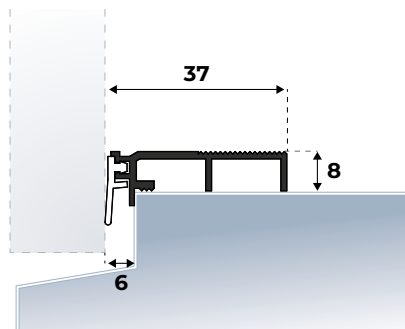

Materiaal afdichting: Kunststof (TPE)

Afmetingen: 37 x 8 mm

Min-Max. kier: 6-9 mm

Voorgeboord: 5,8 mm en verzonken

Maatwerk mogelijk: ja

LENGTE (CM)	KLEUR	EAN(STUKS)	VERP.EENH.	ART.NR.
100	Aluminium	8711286293254	10 lgt./koker	330700210
300	Aluminium	8711286293339	10 lgt./koker	330700230

Montage-instructie: Op maat maken m.b.v. een ijzerzaag en monteren met schroeven 4 x 30 mm. Let op uitmiddeling van het gatenpatroon!