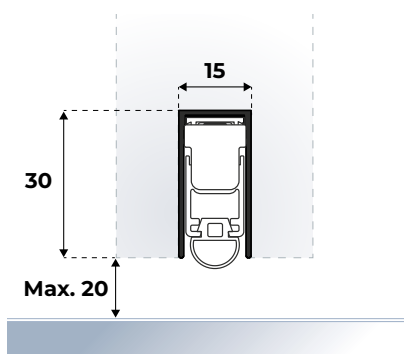

Houdt tocht tegen. Te bevestigen middels ophangplaatjes aan beide zijden van de deur. Kan ook als opbouwvaldorpel worden gebruikt wanneer deze gecombineerd wordt met de Elegance Cassette.

| | |
|--|---|
| Materiaal afdichting: Kunststof (TPE) | Afmetingen: 15 x 30 mm |
| Groefmaat: 15 x 30 mm | Min. lengte: 300 mm |
| Min. kier: 3 mm | Max. lengte: 1.600 mm |
| Max. kier: 20 mm | Inkortbaarheid: standaardlengtes: 150 mm |
| Max. slag: 20 mm | |
| Maatwerk mogelijk: ja | |