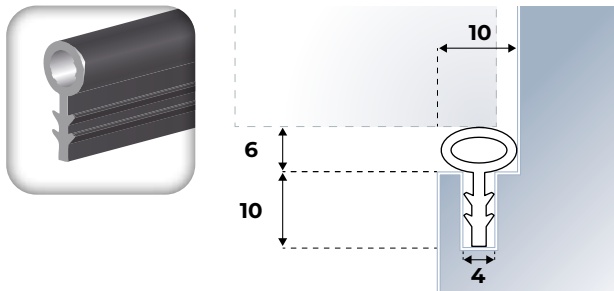

Aanslagprofiel 4566 AC

Kunststof (TPE) aanslagprofiel voor plaatsing in een 10 mm sponning van een binnendeurkozijn.
Geschikt voor deurconstructies met 6 mm aanslagspeling.

Materiaal: Kunststof (TPE)
Aanslagspeling: 6 mm
Groefmaat: Breedte 4 mm, diepte 10 mm
Sponningbreedte: 10 mm

LENGTE (M)	KLEUR	EAN(STUKS)	VERP.EENH.	ART.NR.
100	Zwart	8711286699063	1 rol/doos	900304210

Montage-instructie: Op maat knippen en plaatsen in de groef.

Aanslagprofiel 0680 AC

Kunststof (TPE) aanslagprofiel voor plaatsing in een 12 mm sponning van een binnendeurkozijn.
Geschikt voor deurconstructies met 5 mm aanslagspeling.