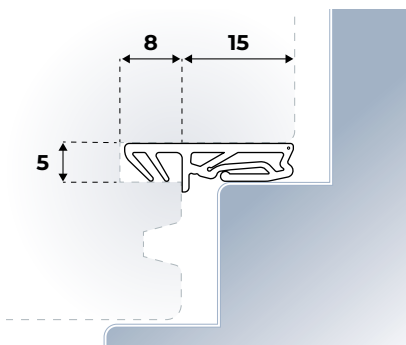

Materiaal: Siliconen
Groefmaat: Breedte 5 mm, diepte 8 mm

Aanslagspeling: 5 mm
Sponninghoogte: 15 mm

LENGTE (M)	KLEUR	EAN(STUKS)	VERP.EENH.	ART.NR.
150	Zwart	8711286805624	1 rol/doos	680524901

Montage-instructie: Plaatsing in groef. Knippen m.b.v. een kaderkniptang (zie pag. 81) of kadersnijhulp.