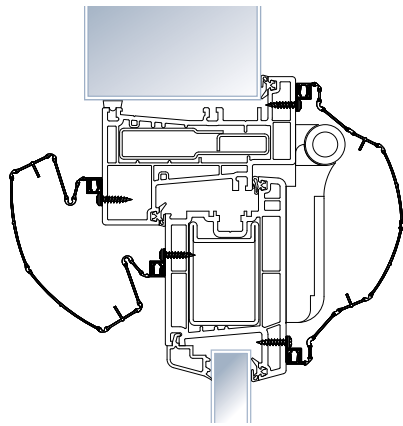

FINPROTECT PLUS 90120

Kunststof vingerbeschermingsprofiel voor metalen, stalen en kunststof deuren.

Beschermt de scharnierzijde van de deur, aan beide zijden. Finprotect Plus 90120 wordt geleverd als deurset en bestaat uit: 4 aluminium houderprofielen ter plaatsing op de deur en het kozijn en 2 afdekkappen die de kier tussen deur en kozijn afsluiten. TÜV, SHR en SKG gecertificeerd.

Materiaal afdekkap:	Kunststof (PVC)
Deur- en kozijnstype:	Aluminium, staal en kunststof
Max. openingshoek:	130° tot 150°
Max. booglengte:	150 mm

KLEUR	LENGTE (CM)	EAN(STUKS)	VERP.EENH.	ARTNR.
Wit	198	8711286337804	1 set/koker	805501198
Wit	250	8711286337810	1 set/koker	805501250
Zwart	198	8711286337828	1 set/koker	805504198
Zwart	250	8711286337835	1 set/koker	805504250
Brons	198	8711286337866	1 set/koker	805521198
Brons	250	8711286337873	1 set/koker	805521250
Zilver	198	8711286337880	1 set/koker	805522198
Zilver	250	8711286337897	1 set/koker	805522250
Antraciet	198	8711286338863	1 set/koker	805510198
Antraciet	250	8711286338870	1 set/koker	805510250