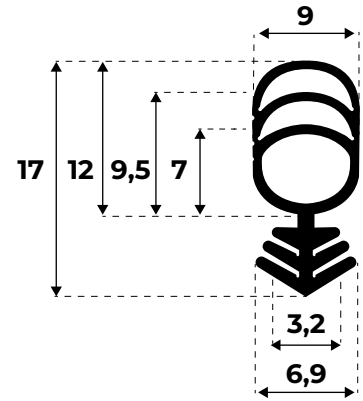

RENOVATIEPROFIELEN