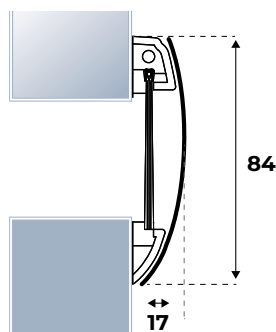

ALUMINIUM

Brievenbus tochtsluiser met aluminium klep voor aan de binnenzijde van de voordeur, ter voorkoming van tocht.

Voorzien van zwarte tochtborstel. Voldoet aan de PostNL norm. Verkrijgbaar in de kleur zwart.