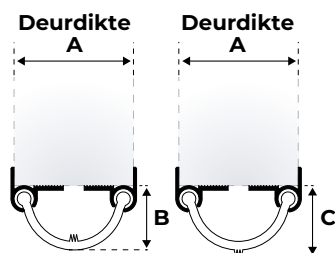

BEPALING TYPE EN PLAATSING PVC LIP

	PVC 55 mm				PVC 60 mm				PVC 75 mm						
Deurdikte A	32	36	38	40	40	42	44	46	50	50	52	54	56	58	60
Maat B	24	23	22	21	25	24	23	22	20	30	29	28	27	26	25
Maat C	25	24	23	22	26	25	24	23	21	31	30	29	28	27	26