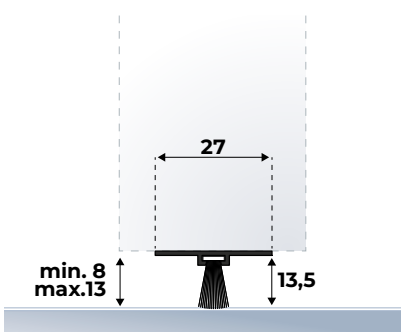

LENGTE (CM)	KLEUR	EAN(STUKS)	VERP.EENH.	ART.NR.
100	Aluminium	8711286861606	6 st./doos	030700050
300	Aluminium	8711286116232	10 lgt./koker	030700030

Montage-instructie: Op maat maken m.b.v. een ijzerzaag en monteren met schroeven. Let op uitmiddeling van het gatenpatroon! De verpakte variant bevat schroeven.