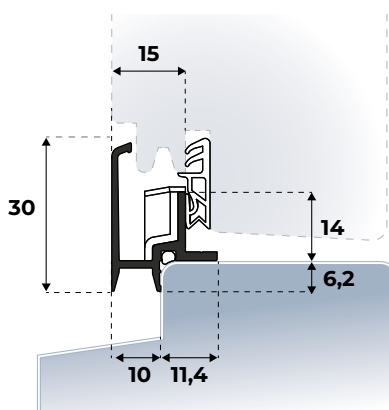

10

AANSLAG- EN BEGLAZINGS PROFIELEN

Aluminiumprofielen
voor het afdichten
van (draaikiep)
ramen of het
plaatsen van glas.

ALUMINIUMPROFIELEN VOOR HET AFDICHTEN VAN GLAS OF RAMEN

AS 15-10

Geanodiseerd aluminium profiel voor het afdichten van naar binnen draaiende ramen.

Voorzien van afwaterings- en beluchtings sleuven. Eindkapjes en EPDM snaarafdichting als accessoires leverbaar. KOMO gecertificeerd (nr. 40069). Klasse 4 (600 Pa) luchtdoorlatendheid volgens EN 12207 en klasse 8A (450 PA) voor waterdichtheid volgens EN 12208.

Materiaal: Aluminium kwaliteit T6060 T66
Afmetingen: 21,4 x 30 mm
"NPR-benaming": N2
Maatwerk mogelijk: ja
Lakwerk mogelijk: poedercoat

PRODUCT	KLEUR	EAN(STUKS)	VERP.EENH.	ART.NR.
500 cm	VOM1	8711286480616	6 lgt./bundel	740150950
Eindkapje Links	Grijs	8711286480869	50 st./zakje	790110907
Eindkapje Rechts	Grijs	8711286480852	50 st./zakje	790110906
Snaarafdichting	Zwart	8711286480845	50 m./zakje	790400002