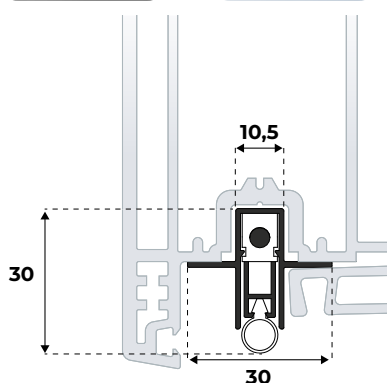

EllenMatic 2K Euro

Valdorpel voor montage onder kunststofdeuren.

Geschikt voor eurogroef. Houdt tocht tegen. Te bevestigen middels schroeven aan de onderzijde van de deur.

Materiaal afdichting:	Siliconen	Afmetingen:	30 x 30 mm
Sponningmaat:	11 mm	Min. lengte:	280 mm
Min. kier:	3 mm	Max. lengte:	1.230 mm
Max. kier:	Afhankelijk van deurdetaillering	Inkortbaarheid:	100 mm
Max. slag:	10 mm		

STANDAARD LENGTE (mm)	EAN (STUKS)	VERP.EENH.	ART.NR.
630	8711286222018	10 st./doos	200700131
730	8711286222025	10 st./doos	200700132
830	8711286222032	10 st./doos	200700133
930	8711286222049	10 st./doos	200700134
1030	8711286222056	10 st./doos	200700135
1130	8711286222063	10 st./doos	200700136
1230	8711286222070	10 st./doos	200700137

Breedte deur is de lengte van de valdorpel.