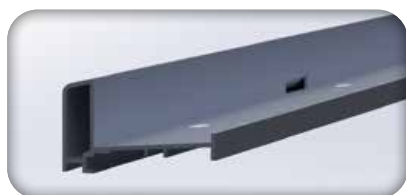

Montage-instructie: Op maat maken m.b.v. een ijzerzaag en monteren met schroeven 4 x 30 mm. Let op uitmiddeling van het gatenpatroon! Zijkanten afkitten na montage.

ANB S6

Aluminium onderdorpelprofiel voor naar binnen draaiende deuren.