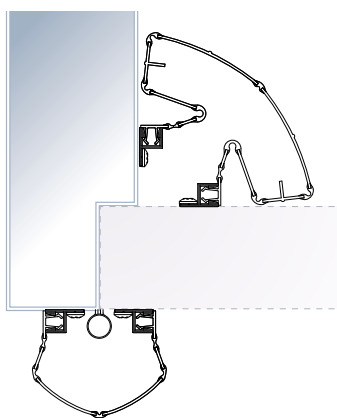

13

VINGER BESCHERMING

Producten ter voorkoming van vingerbeknellingen aan de scharnierzijde en de sluitzijde van deuren.

FINPROTECT PLUS

Montage-instructie

FINPROTECT PLUS 5090

Kunststof vingerbeschermingsprofiel voor stompe deuren en opdekdeuren van hout.

Beschermt de scharnierzijde van de deur, aan beide zijden. Finprotect Plus 5090 wordt geleverd als deurset en bestaat uit: 4 aluminium houderprofielen ter plaatsing op de deur en het kozijn en 2 afdekkappen die de kier tussen deur en kozijn afsluiten. TÜV, SHR en SKG gecertificeerd.

Materiaal afdekkap:	Kunststof (PVC)
Deurtype:	Stompe en opdekdeuren van hout
Max. openingshoek:	130° tot 150°
Max. booglengte:	80 mm

KLEUR	LENGTE (CM)	EAN(STUKS)	VERP.EENH.	ART.NR.
Wit	198	8711286337408	5 sets/doos	805301198
Wit	250	8711286337415	5 sets/doos	805301250
Zwart	198	8711286337422	5 sets/doos	805304198
Zwart	250	8711286337439	5 sets/doos	805304250
Brons	198	8711286337460	5 sets/doos	805321198
Brons	250	8711286337477	5 sets/doos	805321250
Zilver	198	8711286337484	5 sets/doos	805322198
Zilver	250	8711286337491	5 sets/doos	805322250
Antraciet	198	8711286338825	5 sets/doos	805310198
Antraciet	250	8711286338832	5 sets/doos	805310250