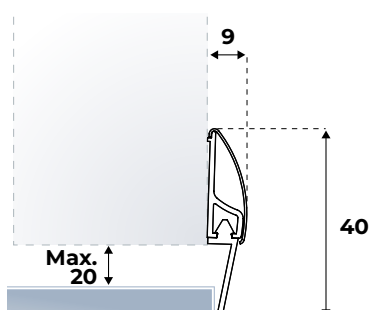

LENGTE (CM)	KLEUR	EAN(STUKS)	VERP.EENH.	ART.NR.
100	RVS	8711286861507	6 st./doos	030200250

Montage-instructie: Op maat maken m.b.v. een ijzerzaag en houderprofiel monteren met behulp van de meegeleverde schroeven. Let op uitmiddeling van het gatenpatroon voor optimale bevestiging! Houderprofiel erop klikken en zijkanten afwerken met de afdekkapjes.