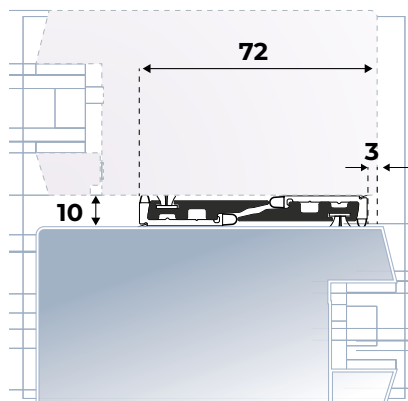

Materiaal profiel:	Geanodiseerd aluminium
Materiaal profiel:	Kunststof
Materiaal borstel:	Velours met Finseal
Afmetingen:	72 x 10 mm
Maatwerk mogelijk:	nee

STANDAARD LENGTE (CM)	EAN(STUKS)	VERP.EENH.	ART.NR.
250	8711286474257	1 set/koker	713050925
300	8711286474264	1 set/koker	713050930

Montage-instructie: hoogte van de deur opmeten, profielen op maat maken, afbramen en plaatsen. Zie bijgeleverde montage-instructie.