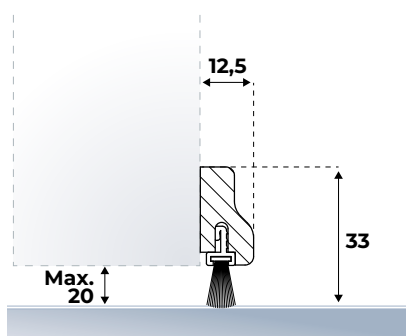

HDS B (AUTHENTIC WOOD)

Authentiek beukenhouten dorpelprofiel met zachte PP-borstel voor binnendeuren.

Overschilderbaar.

Materiaal afdichting: Veloursborstel
(zacht PP)

Afmetingen: 33 x 12,5 mm

Voorgeboord: 2,8 mm en verzonken

Max. kier: 17 mm

LENGTE (CM)	KLEUR	EAN(STUKS)	VERP.EENH.	ART.NR.
100	Beuken	8711286860807	6 st./doos	090200050

Montage-instructie: Op maat maken m.b.v. een houtzaag en monteren met behulp van de bijgeleverde schroeven. Let op uitmiddeling van het gatenpatroon!