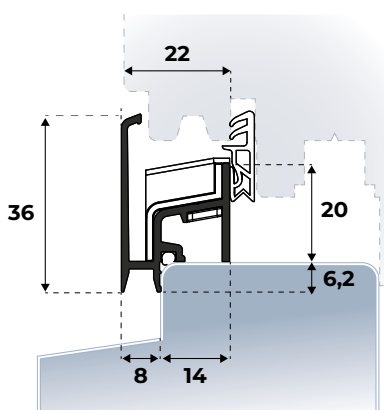

AS 22-8H

Geanodiseerd aluminium profiel voor het afdichten van naar binnen draaiende (draaikiep)ramen.

Voorzien van afwaterings- en beluchtingspleuven. Eindkapjes en EPDM snaarafdichting als accessoires leverbaar. KOMO gecertificeerd (nr. 40069). Klasse 4 (600 Pa) luchtdoorlatendheid volgens EN 12207 en klasse 9A (600 Pa) voor waterdichtheid volgens EN 12208.

Materiaal:	Aluminium kwaliteit T6060 T66
Afmetingen:	22 x 36 mm
"NPR-benaming":	B5
Maatwerk mogelijk:	ja
Lakwerk mogelijk:	poedercoat

PRODUCT	KLEUR	EAN(STUKS)	VERP.EENH.	ART.NR.
500 cm	VOM1	8711286480654	6 lgt./bundel	740350950
Eindkapje Links	Grijs	8711286482009	50 st./zakje	790110911
Eindkapje Rechts	Grijs	8711286480890	50 st./zakje	790110910
Snaarafdichting	Zwart	8711286480845	50 m./zakje	790400002