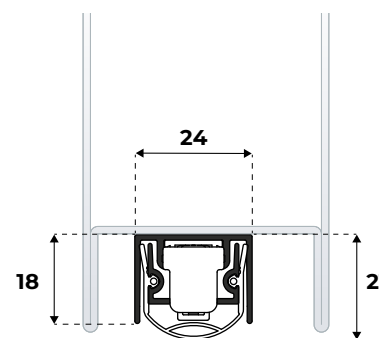

Materiaal afdichting: Siliconen
Sponningmaat: n.v.t.
Max. kier: 18 mm
Min kier: 2 mm
Max. slag: 18 mm
Maatwerk mogelijk: ja

Afmetingen: 24 x 18 mm
Min. lengte: 455 mm
Max. lengte: 1.600 mm
Inkortbaarheid: standaardlengtes: 150 mm (530 mm is 50 mm inkortbaar)