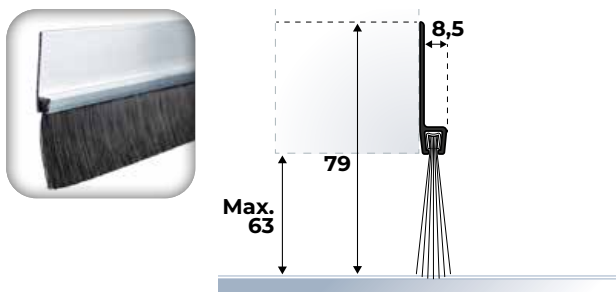

IBS 80

Aluminium profiel voorzien van harde PP borstel voor de onderzijde van garagedeuren en schuifdeuren voor kierdichting tot 63 mm.

Houderstrip 40 mm, borstel 39 mm.

Materiaal afdichting: Harde PP borstel **Max. kier:** 63 mm
Afmetingen: 79 x 8,5 mm
Voorgeboord: nee

LENGTE (cm)	EAN(STUKS)	VERP.EENH.	ART.NR.
100	8711286126019	10 lgt./koker	041400010
250	8711286126256	10 lgt./koker	041400025
300	8711286126231	10 lgt./koker	041400030

Montage-instructie: Op maat maken m.b.v. een ijzerzaag. Gatenspatroon bepalen en voorboren met ijzerboor. Monteren met schroeven.

IBS 90 18

Aluminium profiel voorzien van harde PP borstel voor bevestiging onder garagedeuren en schuifdeuren voor kierdichting tot 19 mm.

Geschikt voor garage- en industriedeuren.