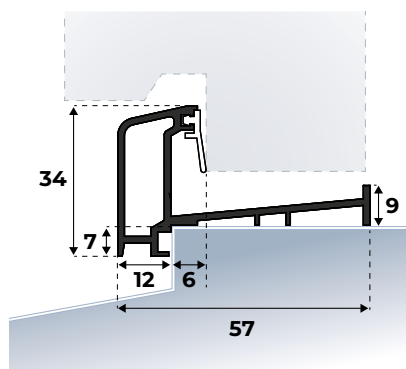

Montage-instructie: Op maat maken m.b.v. een ijzerzaag en monteren met schroeven 4 x 30 mm. Let op uitmiddeling van het gatenpatroon!

6 ONDERDORPEL PROFIELEN

Aluminium onderdorpelprofielen voor naar binnen draaiende ramen en deuren. Voorzien van afwateringsgleuven en kunststof afdichting tegen tocht.