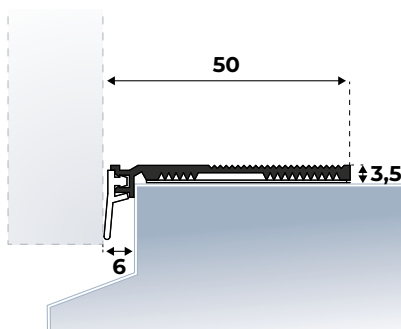

Materiaal afdichting: Kunststof (TPE)

Afmetingen: 50 x 3 mm

Min-Max. kier: 6-9 mm

Voorgeboord: nee

Maatwerk mogelijk: ja

LENGTE (CM)	KLEUR	EAN(STUKS)	VERP.EENH.	ART.NR.
300	Aluminium	8711286294817	10 lgt./koker	330902230

Montage-instructie: Op maat maken m.b.v. een ijzerzaag. Ondergrond goed ontvetten alvorens het product te bevestigen middels de dubbelzijdige tape.