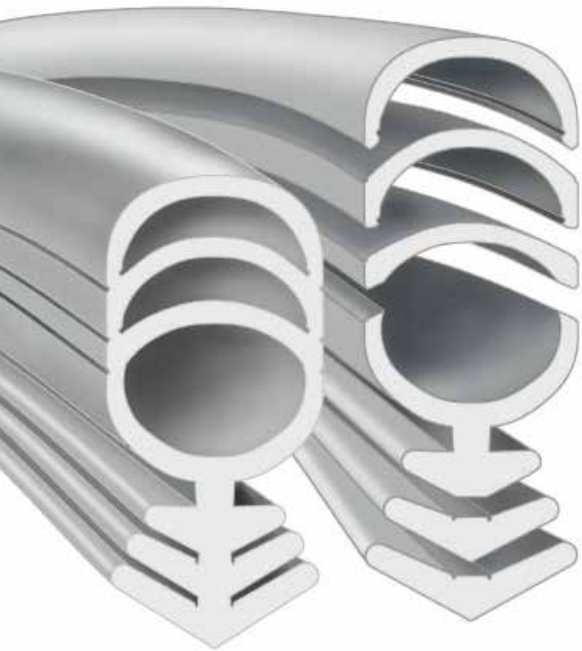

RENOVATIEPROFIELEN