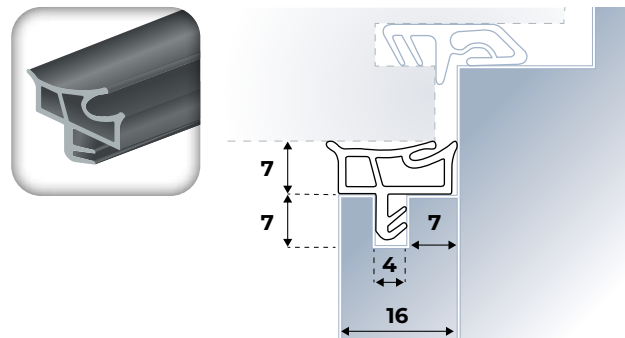

Materiaal: Kunststof (TPE)
Aanslagspeling: 7 mm
Groefmaat: Breedte 4 mm, diepte 7 mm
Sponningbreedte: 16 mm

LENGTE (M)	KLEUR	EAN(STUKS)	VERP.EENH.	ART.NR.
50	Zwart	8711286803620	1 rol/doos	657104200

Montage-instructie: Op maat knippen en plaatsen in de groef van de speciale opbouwlat.