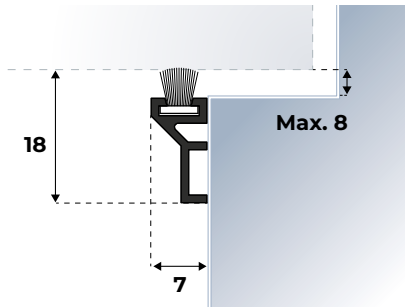

LENGTE (CM)	KLEUR	EAN(STUKS)	VERP.EENH.	ART.NR.
230	Aluminium	8711286101009	25 lgt./koker	010300023

Montage-instructie: Op maat maken m.b.v. een ijzerzaag en in de dagkant op het kozijn monteren met Ellen tochtstripnagels 1,6 x 25 mm, zie pag. 80. Met lichte druk tegen deur of raam plaatsen om te hoge sluitweerstand te voorkomen.

KUNSTSTOF

PTS

Kunststof (TPE) opbouwprofiel uitgevoerd in de kleur wit (RAL 9010) voor naar buiten draaiende ramen en deuren.

Classificatie volgens NEN EN 12365: W34133.