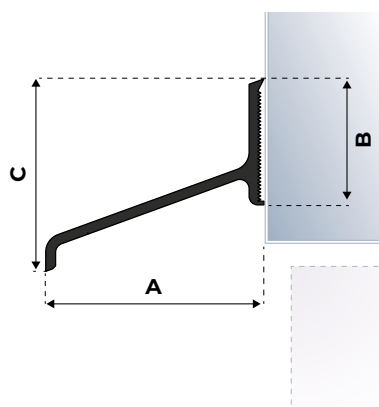

ALD A135 en A150

Aluminium lekdorpels als waterkering op de bovendorpel bij naar binnen- en buitendraaiende ramen en deuren.

Het profiel kan ook aan de onderzijde van naar binnen draaiende ramen en deuren worden geplaatst. Het profiel is in 3 hoogtes te bestellen: 25, 35 of 50 mm, zie ook de dwarsdoorsnede-tekening.

Materiaal:	Aluminium
Voorgeboord:	nee
Maatwerk mogelijk:	nee

PRODUCT	STANDAARD LENGTE (CM)	EAN(STUKS)	VERP.EENH.	ART.NR.
ALD A 135	500	8711286340231	10 lgt./koker	430700950
ALD A 150	500	8711286340248	10 lgt./koker	430900950

Montage-instructie: breedte van de deur/het raam opmeten, profiel op maat maken, voorboren met een ijzerboor en vastschroeven.

MATEN	A	B	C
ALDA A135	25	21	31
ALDA A150	25	21	37