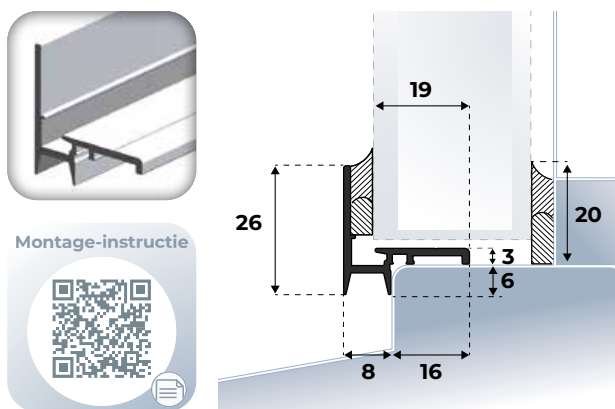

BEGLAZINGSPROFIELEN

BS -8

Geanodiseerd beglazingsprofiel voor het plaatsen van ramen.

Voorzien van afwaterings- en beluchtingskleuven. EPDM snaarafdichting als accessoire leverbaar.

KOMO gecertificeerd (nr. 40069). Klasse A (+2000/-2000 Pa) stijfheid volgens EN 12210 en klasse 5 (+3000/-3000 PA) voor sterkte volgens EN 12210.

Materiaal: Aluminium kwaliteit T6060 T66
Afmetingen: 26 x 26 mm
"NPR-benaming": G8
Maatwerk mogelijk: ja
Lakwerk mogelijk: poedercoat

PRODUCT	KLEUR	EAN(STUKS)	VERP.EENH.	ART.NR.
500 cm	VOM1	8711286480616	6 lgt./bundel	741050950
Snaarafdichting	Zwart	8711286480845	50 m./zakje	790400002

BS -10

Geanodiseerd beglazingsprofiel voor het plaatsen van ramen.

Voorzien van afwaterings- en beluchtingskleuven. EPDM snaarafdichting als accessoire leverbaar.

KOMO gecertificeerd (nr. 40069). Klasse A (+2000/-2000 Pa) stijfheid volgens EN 12210 en klasse 5 (+3000/-3000 PA) voor sterkte volgens EN 12210.