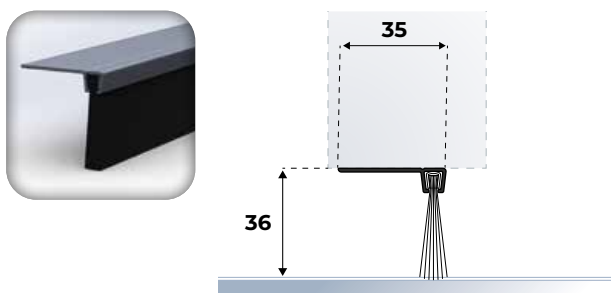

Materiaal afdichting: Harde PP borstel **Max. kier:** 36 mm
Afmetingen: 35 x 36 mm
Voorgeboord: 2,8 mm

LENGTE (cm)	EAN(STUKS)	VERP.EENH.	ART.NR.
100	8711286128013	10 lgt./koker	041700010
300	8711286128235	10 lgt./koker	041700030

Montage-instructie: Op maat maken m.b.v. een ijzerzaag en monteren met schroeven. Let op uitmiddeling van het gatenspatroon!