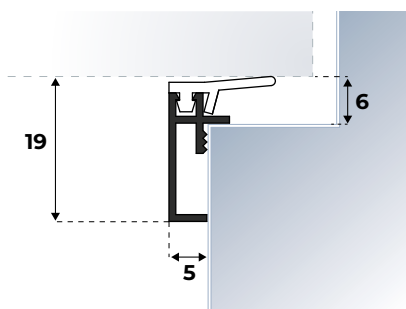

LENGTE (CM)	KLEUR	EAN(STUKS)	VERP.EENH.	ART.NR.
300	Aluminium	8711286241231	25 lgt./koker	300300230

Montage-instructie: Op maat maken m.b.v. een ijzerzaag en in de dagkant monteren met Ellen schroeven (zie pag. 81).