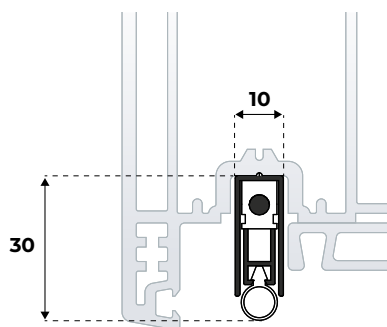

VALDORPELS VOOR KUNSTSTOF DEUREN

EllenMatic 2K

Valdorpel voor montage onder kunststofdeuren.

Houdt tocht tegen. Te bevestigen middels ophangplaatjes aan beide zijden.

Materiaal afdichting:	Siliconen	Afmetingen:	10 x 30 mm
Sponningmaat:	Min. 10 mm	Min. lengte:	315 mm
Min. kier:	3 mm	Max. lengte:	1.230 mm
Max. kier:	Afhankelijk van deurdetaillering	Inkortbaarheid:	100 mm
Max. slag:	10 mm		

STANDAARD LENGTE (mm)	EAN (STUKS)	VERP.EENH.	ART.NR.
630	8711286219414	10 st./doos	200400131
730	8711286219421	10 st./doos	200400132
830	8711286219438	10 st./doos	200400133
930	8711286219445	10 st./doos	200400134
1030	8711286219452	10 st./doos	200400135
1130	8711286219469	10 st./doos	200400136
1230	8711286219476	10 st./doos	200400137

Breedte deur is de lengte van de valdorpel.