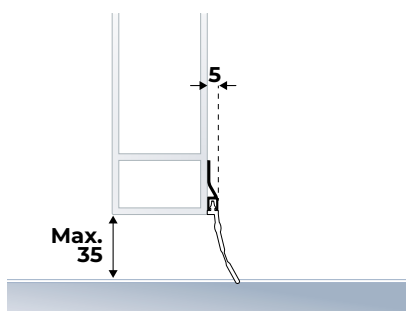

LENGTE (cm)	EAN(STUKS)	VERP.EENH	ART.NR.
100	8711286111206	10 lgt./koker	030300610
250	8711286110254	10 lgt./koker	030300625
300	8711286111220	10 lgt./koker	030300630

Montage-instructie: Op maat maken m.b.v. een ijzerzaag en monteren met schroeven. Let op uitmiddeling van het gatenpatroon!