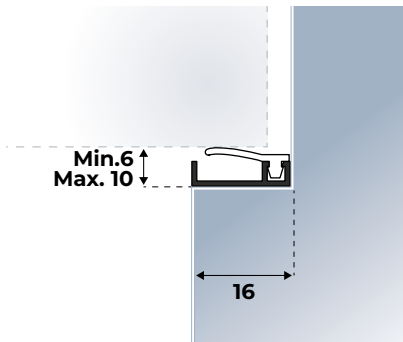

LENGTE (CM)	KLEUR	EAN(STUKS)	VERP.EENH.	ART.NR.
230	Aluminium	8711286263448	25 lgt./koker	310502223
300	Aluminium	8711286263431	25 lgt./koker	310502230

Montage-instructie: Op maat maken m.b.v. een ijzerzaag en in de sponning monteren met behulp van de zelfklevende tape die op het product is aangebracht.