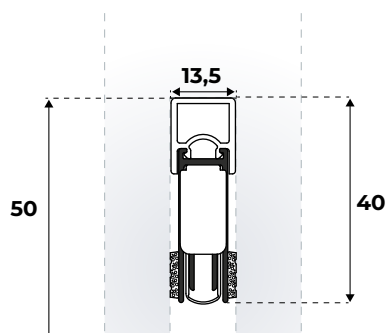

ACCESSOIRES VOOR VALDORPELS