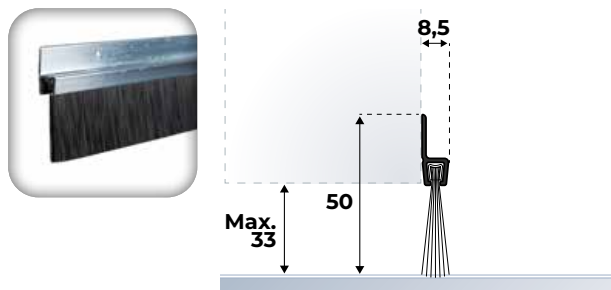

Materiaal afdichting: Harde PP borstel **Max. kier:** 33 mm
Afmetingen: 50 x 8,5 mm
Voorgeboord: 2,8 mm

LENGTE (cm)	EAN(STUKS)	VERP.EENH.	ART.NR.
100	8711286121014	10 lgt./koker	040700010
250	8711286121250	10 lgt./koker	040700025
300	8711286121236	10 lgt./koker	040700030

Montage-instructie: Op maat maken m.b.v. een ijzerzaag en monteren met schroeven. Let op uitmiddeling van het gatenpatroon!

IBS 60

Aluminium profiel voorzien van harde PP borstel voor de onderzijde van garagedeuren en schuifdeuren voor kierdichting tot 43 mm.

Houderstrip 20 mm, borstel 39 mm.