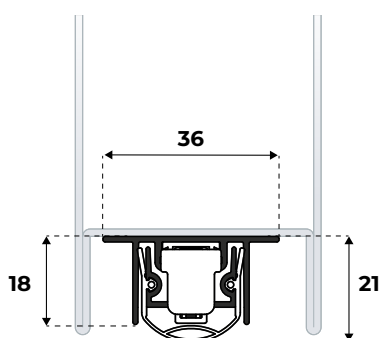

VALDORPELS VOOR STALEN OF ALUMINIUM DEUREN

EllenMatic Ferro 2

Valdorpel voor montage onder aluminium en stalen deuren.

Houdt tocht tegen en is geluidwerend. Te bevestigen middels schroeven aan de onderzijde van de deur.