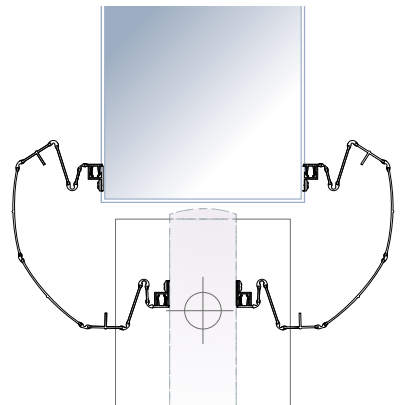

FINPROTECT PLUS 120120

Kunststof vingerbeschermingsprofiel voor taatsdeuren en pendeldeuren met vloerveren.

Beschermt de scharnierzijde van de deur, aan beide zijden. Finprotect Plus 120120 wordt geleverd als deurset en bestaat uit: 4 aluminium houderprofielen ter plaatsing op de deur en het kozijn en 2 afdekkappen die de kier tussen deur en kozijn afsluiten. TÜV, SHR en SKG gecertificeerd.

Materiaal afdekkap:	Kunststof (PVC)
Deurtype:	Aluminium, staal en kunststof
Max. openingshoek:	130°
Max. booglengte:	150 mm

KLEUR	LENGTE (CM)	EAN(STUKS)	VERP.EENH.	ARTNR.
Wit	198	8711286338009	1 set/koker	805601198
Wit	250	8711286338016	1 set/koker	805601250
Zwart	198	8711286338023	1 set/koker	805604198
Zwart	250	8711286338030	1 set/koker	805604250
Brons	198	8711286338061	1 set/koker	805621198
Brons	250	8711286338078	1 set/koker	805621250
Zilver	198	8711286338085	1 set/koker	805622198
Zilver	250	8711286338092	1 set/koker	805622250
Antraciet	198	8711286338887	1 set/koker	805610198
Antraciet	250	8711286338894	1 set/koker	805610250