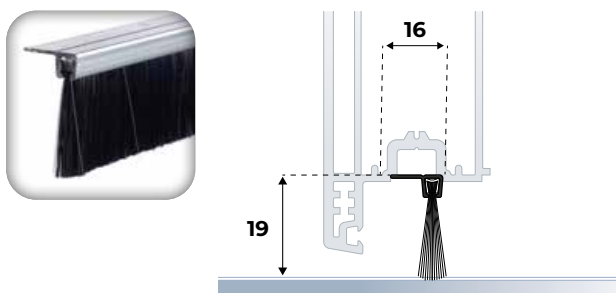

Geschikt voor garage- en industriedeuren. De IBS 90 32 past in een eurogroef detaillering.

Materiaal afdichting: Harde PP borstel **Max. kier:** 32 mm
Afmetingen: 32 x 16 mm
Voorgeboord: 2,8 mm

| LENGTE (cm) | EAN(STUKS) | VERP.EENH. | ART.NR. |
|-------------|---------------|---------------|-----------|
| 100 | 8711286127412 | 10 lgt./koker | 041600010 |
| 300 | 8711286127436 | 10 lgt./koker | 041600030 |