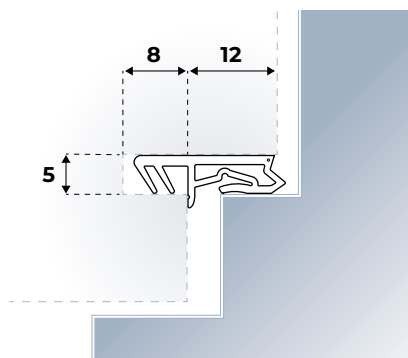

KADERPROFIELEN

Kaderprofiel 1201 SCF

Siliconen kaderprofiel met een kophoogte van 12 mm.

Voor (draaikiëp)ramen en deuren. Met draadje in de kop ter voorkoming van scheuren op de hoeken. Het soepele siliconen heeft een lage sluitweerstand en groot herstellend vermogen. De 25 meterrollen worden geleverd met een handige snijhulp. Classificatie volgens NEN EN 12365: W45177. C-waarde 0,00131 $\text{dm}^3/\text{s}\cdot\text{m}1\cdot\text{Pa}^n$ (klasse 3¹).