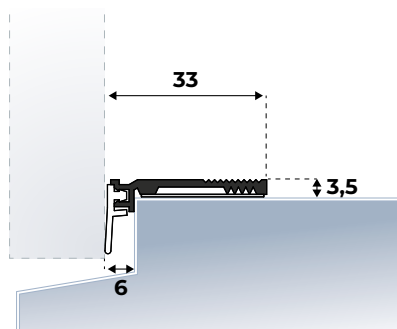

Materiaal afdichting: Kunststof (TPE)

Afmetingen: 33 x 3 mm

Min-Max. kier: 6-9 mm

Vorgeboord: nee

Maatwerk mogelijk: ja

LENGTE (CM)	KLEUR	EAN(STUKS)	VERP.EENH.	ART.NR.
300	Aluminium	8711286291663	15 lgt./koker	330502230

Montage-instructie: Op maat maken m.b.v. een ijzerzaag. Ondergrond goed ontvetten alvorens het product te bevestigen middels de dubbelzijdige tape.