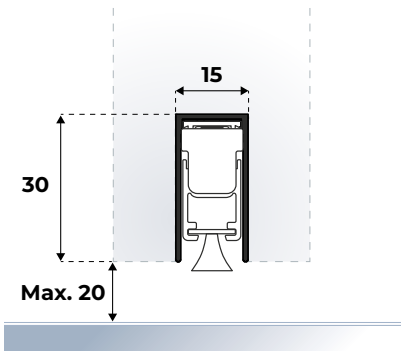

EllenMatic Brush

Valdorpel geschikt voor houten binnen- en buitendeuren in een beschutte omgeving.

Houdt tocht tegen. Te bevestigen middels ophangplaatjes aan beide zijden van de deur. Kan ook als opbouwvaldorpel worden gebruikt wanneer deze gecombineerd wordt met de Elegance Cassette.

Materiaal afdichting:	Velours borstel	Afmetingen:	15 x 30 mm
Groefmaat:	15 x 30 mm	Min. lengte:	300 mm
Min. kier:	3 mm	Max. lengte:	1.600 mm
Max. kier:	20 mm	Inkortbaarheid:	standaardlengtes:
Max. slag:	20 mm		150 mm
Maatwerk mogelijk:	ja		

STANDAARD LENGTE (mm)	EAN (STUKS)	VERP.EENH.	ART.NR.
628	8711286891504	6 st./doos	203900151
728	8711286891603	6 st./doos	203900152
828	8711286891702	6 st./doos	203900153
928	8711286891801	6 st./doos	203900154
1028	8711286891900	6 st./doos	203900155
1128	8711286234400	10 st./doos	203900126
1228	8711286234417	10 st./doos	203900127

Let op: lengte valdorpel is: deurbreedte minus 2 mm. Wanneer gecombineerd met de Elegance Cassette, dan de valdorpel 1 mm kleiner bestellen dan de lengte van de Cassette. Voor inkortbaarheid maatwerk, zie tabel pagina 46.