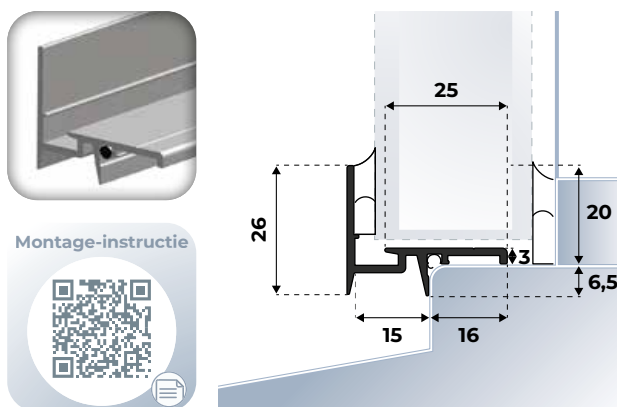

BS - 15

Geanodiseerd beglazingsprofiel voor het plaatsen van ramen.

Voorzien van afwaterings- en beluchtingskleuven. EPDM snaarafdichting als accessoire leverbaar.

KOMO gecertificeerd (nr. 40069). Klasse A (+2000/-2000 Pa) stijfheid volgens EN 12210 en klasse 5 (+3000/-3000 PA) voor sterkte volgens EN 12210.

Materiaal: Aluminium kwaliteit T6060 T66
Afmetingen: 33 x 26 mm
"NPR-benaming": G15
Maatwerk mogelijk: ja
Lakwerk mogelijk: poedercoat

PRODUCT	KLEUR	EAN(STUKS)	VERP.EENH.	ART.NR.
500 cm	VOM1	8711286484010	6 lgt./bundel	741250950
Snaarafdichting	Zwart	8711286480845	50 m./zakje	790400002

BS - 20

Geanodiseerd beglazingsprofiel voor het plaatsen van ramen.

Voorzien van afwaterings- en beluchtingskleuven. EPDM snaarafdichting als accessoire leverbaar.

KOMO gecertificeerd (nr. 40069). Klasse A (+2000/-2000 Pa) stijfheid volgens EN 12210 en klasse 5 (+3000/-3000 PA) voor sterkte volgens EN 12210.