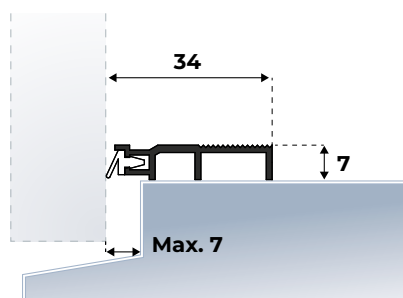

5 SLIJTSTRIPPEN

Aluminium slijtstrippen voor naar binnen draaiende deuren (achterdeuren). Voorzien van kunststof afdichting. Beschermt de dorpel tegen slijtage en dicht de kier tussen onderzijde van de deur en de dorpel af.

SLIJTSTRIPPEN TE COMBINEREN MET OPBOUWPROFIELEN

ARP 5 / R5

Aluminium slijtstrip met afdichtingslip voor naar buiten draaiende deuren.

Te combineren met Ellen opbouwprofielen. Daarbij beschermt de ARP 5/ R5 de drempel tegen slijtage. Het profiel is tevens anti-slip. Classificatie volgens NEN-EN 12365: W34143.

Materiaal afdichting:
Kunststof (TPE)

Afmetingen:
34 x 7 mm

Max. kier:
7 mm

Vorgeboord:
5,8 mm en verzonken

Maatwerk mogelijk:
ja

LENGTE	KLEUR	EAN(STUKS)	VERP.EENH.	ART.NR.
100 cm	Aluminium	8711286840106	6 st./doos	020700050
300 cm	Aluminium	8711286109234	15 lgt./koker	020700230

Montage-instructie: Op maat maken m.b.v. een ijzerzaag en monteren met schroeven 4 x 40 mm. Let op uitmiddeling van het gatenpatroon! Met lichte druk tegen de deur plaatsen om te hoge sluitweerstand te voorkomen.

ARP 6 / R6

Aluminium slijtstrip met afdichtingslip voor naar buiten draaiende deuren.

Te combineren met Ellen opbouwprofielen. De ARP 6/ R6 bestaat uit 2 delen en beschermt de gehele drempel tegen slijtage. Het profiel is tevens anti-slip. Classificatie volgens NEN-EN 12365: W34143.

Materiaal afdichting:
Kunststof (TPE)

Afmetingen:
min. 32-
max. 56 x 7 mm

Max. kier:
7 mm

Vorgeboord:
5,8 mm en verzonken

Maatwerk mogelijk:
ja