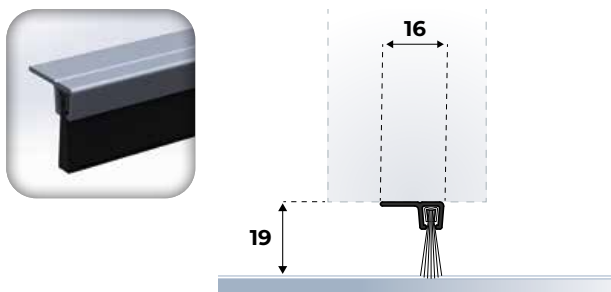

Materiaal afdichting: Harde PP borstel **Max. kier:** 19 mm
Afmetingen: 19 x 16 mm
Voorgeboord: 2,8 mm

LENGTE (cm)	EAN(STUKS)	VERP.EENH.	ART.NR.
100	8711286127016	10 lgt./koker	041500010
300	8711286127238	10 lgt./koker	041500030

Montage-instructie: Op maat maken m.b.v. een ijzerzaag en monteren met schroeven. Let op uitmiddeling van het gatenspatroon!

IBS 90 32

Aluminium profiel voorzien van harde PP borstel voor bevestiging onder garagedeuren en schuifdeuren voor kierdichting tot 32 mm.

Geschikt voor garage- en industriedeuren. De IBS 90 32 past in een eurogroef detaillering.