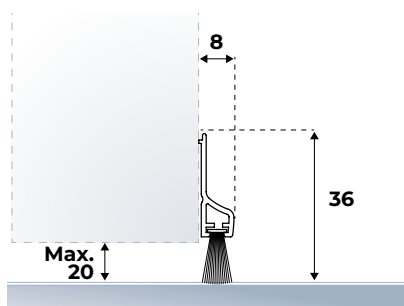

LENGTE (CM)	KLEUR	EAN(STUKS)	VERP.EENH.	ART.NR.
100	Wit	8711286861200	6 st./doos	110501050
100	Transparant	8711286861309	6 st./doos	110500050
100	Bruin	8711286861408	6 st./doos	110502050
100	Zwart	8711286339228	6 st./doos	110504050

Montage-instructie: Op maat maken m.b.v. een ijzerzaag en monteren met de bijgeleverde schroeven. Let op uitmiddeling van het gatenpatroon!