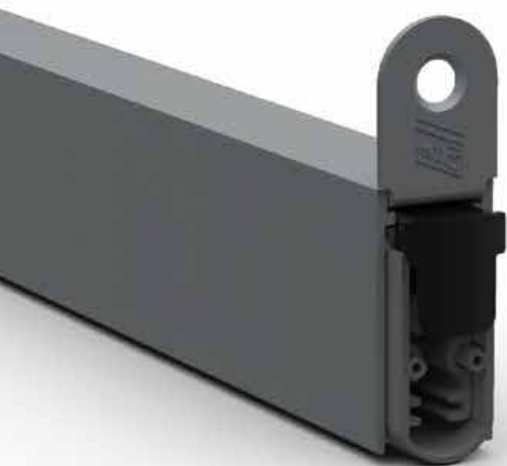

ELLENMATIC VALDORPELS

KWALITEIT EN INNOVATIE VOOR IEDERE DEUR!

Maak kennis met de nieuwe generatie EllenMatic valdorpels: dé standaard in duurzaamheid, functionaliteit en prestaties. Of het nu gaat om geluidswering, rook- en brandwering of langdurige betrouwbaarheid, EllenMatic staat garant voor topkwaliteit. Onze valdorpels zijn uitgebreid getest en gecertificeerd volgens de strengste Europese normen, met maar liefst 1 miljoen open- en sluitbewegingen als standaardtest.

Wat maakt EllenMatic uniek?

- **Enkelzijdige bediening** aan de scharnierzijde voor eenvoudig gebruik.
- **Slim ontwerp** met een aandrukknop die montage zonder stootplaatje mogelijk maakt.
- **Groot werkingsbereik**, dankzij een maximale slag van 20 mm.
- **Loodrechte verplaatsing** van het binnenwerk zonder zijwaartse beweging, ideaal voor precisie-afdichting.
- **Automatische aanpassing** voor oneffen vloeren en een afhangspeling van 1-2 mm.
- **No-Break functie:** het binnenwerk veert automatisch terug bij obstakels zoals snoeren, voor optimale veiligheid en lange levensduur.
- **5 jaar garantie**, zodat u verzekerd bent van een langdurig betrouwbare oplossing.