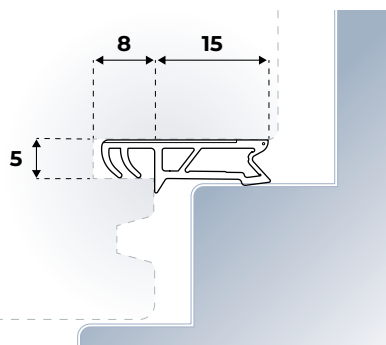

Materiaal: Kunststof (TPE)

Aanslagspeling: 5 mm

Groefmaat: Breedte 5 mm, diepte 8 mm

Sponninghoogte: 15 mm

LENGTE (M)	KLEUR	EAN(STUKS)	VERP.EENH.	ART.NR.
160	Zwart	8711286804252	1 rol/doos	670804200

Montage-instructie: Plaatsing in groef. Knippen m.b.v. een kaderkniptang (zie pag. 81).