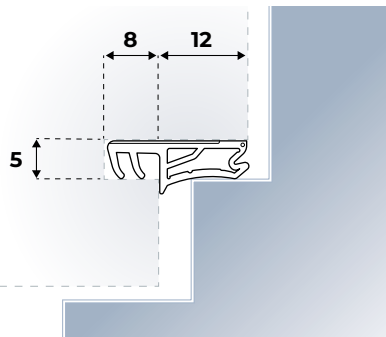

Materiaal: Kunststof (TPE)

Aanslagspeling: 5 mm

Groefmaat: Breedte 5 mm, diepte 8 mm

Sponninghoogte: 12 mm

LENGTE (M)	KLEUR	EAN(STUKS)	VERP.EENH.	ART.NR.
180	Zwart	8711286804078	1 rol/doos	670304200

Montage-instructie: Plaatsing in groef. Knippen m.b.v. een kaderkniptang (zie pag. 81).