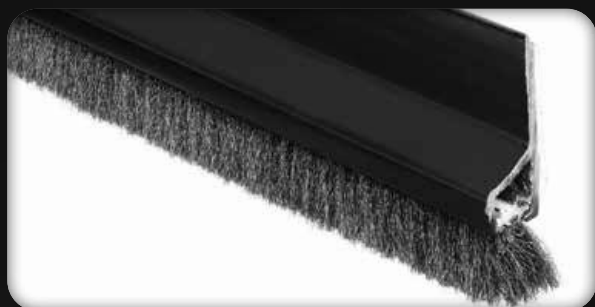

DECO (PDS 3B)	EAN (STUKS)	VERP.EENH.	ART.NR.
100 cm	8711286339211	6 st./doos	110504050

COMFORT (PDS 3B ZK)	EAN (STUKS)	VERP.EENH.	ART.NR.
100 cm	8711286861927	6 st./doos	110604050

Brievenbusafsluiters BBA met klep

Brievenbusdoorgangen worden stijlvol afgedicht met een extra afsluiter aan de binnenzijde van de (voor) deur. Ellen brievenbusafsluiters zijn voorzien van een velours borstel die tocht weert. Er zijn twee varianten: één met een kunststof klep en één met een aluminium klep.