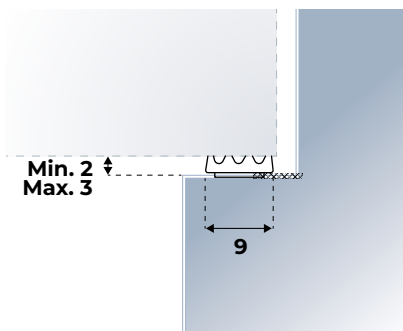

Materiaal: EPDM
Afmetingen: 9 x 3 mm
Kierdichting: 2-3 mm

LENGTE (M)	KLEUR	EAN(STUKS)	VERP.EENH.	ART.NR.
7,5	wit	8711286850105	8 st./doos	600101050
7,5	zwart	8711286850709	8 st./doos	600104050
2x50	wit	8711286350247	1 rol/doos	600101515.1
2x50	zwart	8711286352012	1 rol/doos	600504515.1

Montage-instructie: Op maat maken m.b.v. een stanleymes. Ondergrond goed ontvetten. Schutlaag van de tape halen en na bevestiging goed aanduwen. Let op: aan de scharnierzijde niet in de sponningdiepte maar in de sponningbreedte van het kozijn plakken.