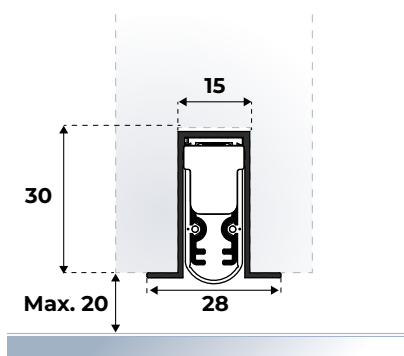

Materiaal afdichting: Siliconen	Afmetingen: 28 x 30 mm
Groefmaat: 15 x 30 mm	Min. lengte: 300 mm
Min. kier: 3 mm	Max. lengte: 2.000 mm
Max. kier: 20 mm	Inkortbaarheid: standaardlengtes: 150 mm
Max. slag: 20 mm	
Maatwerk mogelijk: ja	

STANDAARD LENGTE (mm)	EAN (STUKS)	VERP.EENH.	ART.NR.
628	8711286240067	10 st./doos	203600121
728	8711286240074	10 st./doos	203600122
828	8711286240081	10 st./doos	203600123
928	8711286240098	10 st./doos	203600124
1028	8711286240203	10 st./doos	203600125
1128	8711286240210	10 st./doos	203600126
1228	8711286240227	10 st./doos	203600127

Let op: lengte valdorpel is: deurbreedte minus 2 mm. Voor inkortbaarheid maatwerk, zie tabel pagina 46.