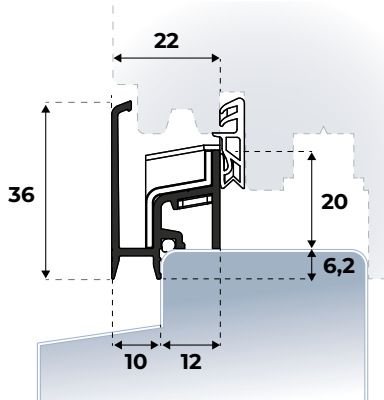

Montage-instructie

AS 22-10H

Geanodiseerd aluminium profiel voor het afdichten van naar binnen draaiende (draaikiep)ramen.

Voorzien van afwaterings- en beluchtingspleuven. Eindkapjes en EPDM snaarafdichting als accessoires leverbaar. KOMO gecertificeerd (nr. 40069). Klasse 4 (600 Pa) luchtdoorlatendheid volgens EN 12207 en klasse 9A (600 Pa) voor waterdichtheid volgens EN 12208.

Materiaal:	Aluminium kwaliteit T6060 T66
Afmetingen:	22 x 36 mm
"NPR-benaming":	B4
Maatwerk mogelijk:	ja
Lakwerk mogelijk:	poedercoat

PRODUCT	KLEUR	EAN(STUKS)	VERP.EENH.	ART.NR.
500 cm	VOM1	8711286480678	6 lgt./bundel	740450950
Eindkapje Links	Grijs	8711286482023	50 st./zakje	790110913
Eindkapje Rechts	Grijs	8711286482016	50 st./zakje	790110912
Snaarafdichting	Zwart	8711286480845	50 m./zakje	790400002

Montage-instructie