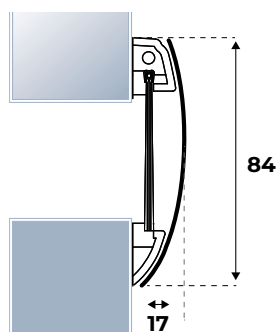

ALUMINIUM

Brievenbus tochtsluiser met aluminium klep voor aan de binnenzijde van de voordeur, ter voorkoming van tocht.

Voorzien van zwarte tochtborstel. Voldoet aan de PostNL norm. Verkrijgbaar in de kleur zwart.

Materiaal klep: Aluminium
Afmeting: 340 x 84 mm
Inworp: 280 x 42 mm

KLEUR	EAN(STUKS)	VERP.EENH.	ART.NR.
Zwart	8711286880706	5	810309050

Montage-instructie: positie bepalen, aftekenen van de schroefgaten, voorboren en dan monteren middels de bijgeleverde schroeven.

INOX

Brievenbus tochtsluiser met RVS klep voor aan de binnenzijde van de voordeur, ter voorkoming van tocht.

Voorzien van zwarte tochtborstel. Voldoet aan de PostNL norm.

Materiaal klep: RVS
Afmeting: 340 x 84 mm
Inworp: 280 x 42 mm

KLEUR	EAN(STUKS)	VERP.EENH.	ART.NR.
RVS	8711286880805	5	810400050

Montage-instructie: positie bepalen, aftekenen van de schroefgaten, voorboren en dan monteren middels de bijgeleverde schroeven.