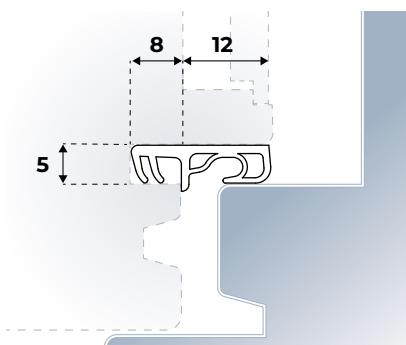

Materiaal: Kunststof (TPE)
Groefmaat: Breedte 5 mm, diepte 8 mm

Aanslagspeling: 5 mm
Sponninghoogte: 12 mm

LENGTE (M)	KLEUR	EAN(STUKS)	VERP.EENH.	ART.NR.
180	Zwart	8711286804054	1 rol/doos	670104200

Montage-instructie: Plaatsing in groef. Alleen geschikt voor lassen!