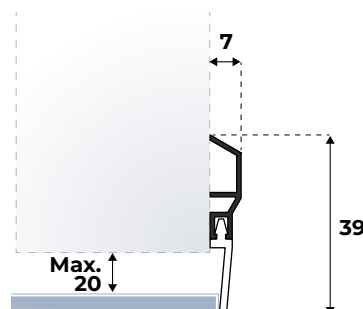

LENGTE (CM)	KLEUR	EAN(STUKS)	VERP.EENH.	ART.NR.
100	VOM1	8711286860104	6 st./doos	030100250
100	Aluminium	8711286110216	15 lgt./koker	030100210
300	Aluminium	8711286110438	15 lgt./koker	030100230

Montage-instructie: Op maat maken m.b.v. een ijzerzaag en monteren met schroeven 3,0 x 25 mm. Let op uitmiddeling van het gatenpatroon! De verpakte variant bevat schroeven.