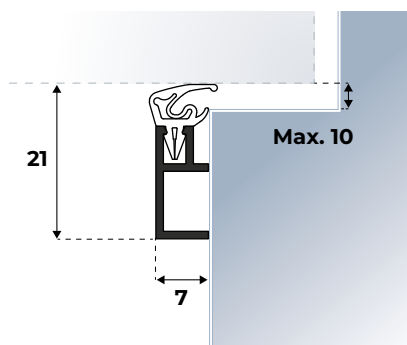

ARP+

Fraai geanodiseerd aluminium opbouwprofiel voor naar binnen- en buiten draaiende ramen en deuren.

Specifiek ontwikkeld voor renovatiedoeleinden. Door de anodisatie corrodeert het profiel niet en is daardoor ideaal voor plaatsing op buitendeuren. Classificatie volgens NEN EN 12365: W44143.

Materiaal afdichting: Kunststof (TPE)   **Afmetingen:** 21 x 7 mm
Max. kier: 10 mm   **Voorgeboord:** 3,2 mm en verzonken
Maatwerk mogelijk: ja

LENGTE (CM)	KLEUR	EAN(STUKS)	VERP.EENH.	ART.NR.
220	Vom1	8711286106868	25 lgt./koker	020450222
230	Vom1	8711286106844	25 lgt./koker	020450223
300	Vom1	8711286106851	25 lgt./koker	020450230

Montage-instructie: Op maat maken m.b.v. een ijzerzaag en in de dagkant monteren met Ellen RVS schroeven 3,0 x 25 mm, zie pag 81. Met lichte druk tegen deur of raam plaatsen om te hoge sluitweerstand te voorkomen.

ASP

Fraai geanodiseerd aluminium opbouwprofiel waarmee binnendeuren eenvoudig geluid- en rookwerend gemaakt kunnen worden.

Ideaal voor renovatie van bestaande toegangsdeuren (kantoren, hotels, zorginstellingen). Ideaal te combineren met een EllenMatic Soundproof in Elegance Cassette. De ASP bestaat uit een houderprofiel en een afdekkap. Geen zichtbare schroeven of schroefgaten. Classificatie volgens NEN EN 12365: W41177. Ook in zwart geanodiseerde variant verkrijgbaar.

Materiaal afdichting: Siliconen   **Afmetingen:** 30 x 9 mm
Max. kier: 10 mm   **Voorgeboord:** voorzien van sleufgaten
Maatwerk mogelijk: nee

LENGTE (CM)	KLEUR	EAN(STUKS)	VERP.EENH.	ART.NR.
2x230 + 1x115	Vom1	8711286103058	1 set/koker	010851223
2x230 + 1x115	Zwart	8711286103058	1 set/koker	010854223