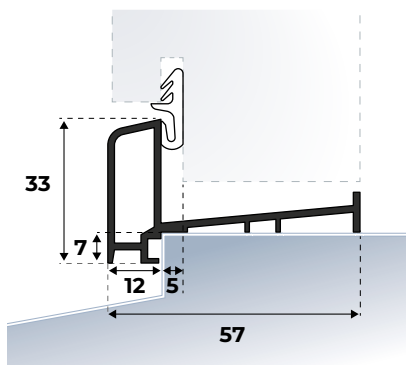

1. **Materiaal afdichting:** Kunststof (TPE)
   Afmetingen: 57 x 33 mm
   Vorgeboord: 5,8 mm en verzonken
   Maatwerk mogelijk: ja
   Kepen mogelijk: ja
   Anodisatie mogelijk: ja

LENGTE (CM)	KLEUR	EAN(STUKS)	VERP.EENH.	ART.NR.
300	Aluminium	8711286301034	2 lgt./koker	340900930
300	VOM1	8711286301041	2 lgt./koker	340950930

Montage-instructie: Op maat maken m.b.v. een ijzerzaag en monteren met schroeven 4 x 30 mm. Let op uitmiddeling van het gatenpatroon! Zijkanten afkitten na montage.