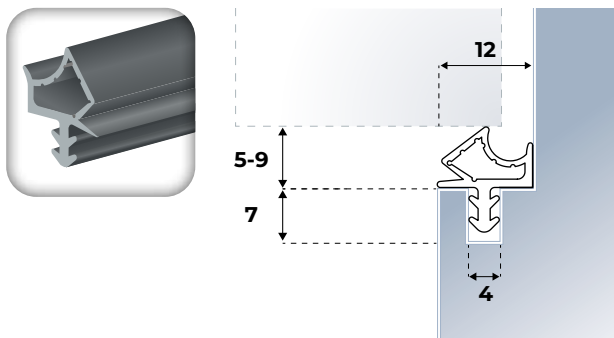

Materiaal: Kunststof (TPE)
Aanslagspeling: 5 - 9 mm
Groefmaat: Breedte 4 mm, diepte 7 mm
Sponningbreedte: 12 mm

LENGTE (M)	KLEUR	EAN(STUKS)	VERP.EENH.	ART.NR.
100	Zwart	8711286803231	1 rol/doos	656404200

Montage-instructie: Op maat knippen en plaatsen in de groef.

Aanslagprofiel 3451 AC

Kunststof (TPE) aanslagprofiel voor plaatsing in een 16 mm sponning van een binnendeurkozijn.
Voor extra geluidsreductie kan de 3451 AC als tweede afdichting worden gebruikt in een opbouwlat.