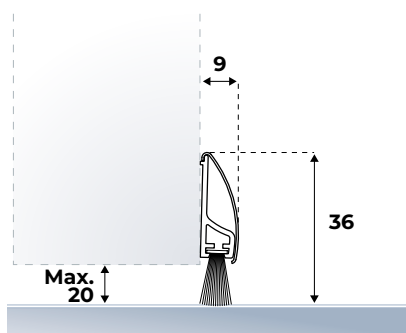

INOX DE LUXE

Roestvrijstalen dorpelprofiel met veloursborstel voor binnendeuren.

De Inox de Luxe bestaat uit een kunststof houderprofiel en een roestvrijstalen afdekkap. Met zwarte afdekkapjes voor een fraaie afwerking van de zijkant van het profiel.

Materiaal afdichting: Veloursborstel

Afmetingen: 36 x 9 mm

Max. kier: 20 mm

Voorgeboord: Houderprofiel

LENGTE (CM)	KLEUR	EAN(STUKS)	VERP.EENH.	ART.NR.
100	RVS	8711286860302	6 st./doos	030600050

Montage-instructie: Op maat maken m.b.v. een ijzerzaag en houderprofiel monteren met behulp van de meegeleverde schroeven. Let op uitmiddeling van het gatenpatroon voor optimale bevestiging! Houderprofiel erop plakken en zijkanten afwerken met de afdekkapjes.