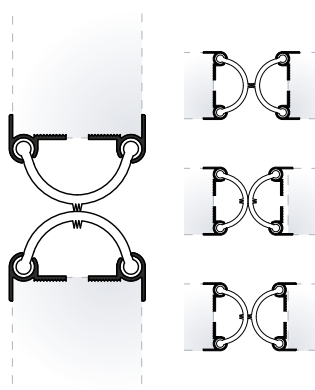

DNP

Geanodiseerde aluminium profielen met zwarte PVC afdichting voor montage aan de kopse kant van pendeldeuren.

De DNP is verkrijgbaar voor deuren met een dikte van 32 t/m 40 mm, 40 t/m 50 mm en 50 t/m 60 mm en in de lengtes 224 en 250 cm.

Per deur zijn 2 stuks aluminium houderprofielen nodig en 1 afdichting.

De afdichting kan op 2 manieren worden geplaatst, zie ook onderstaande dwarsdoorsnede-afbeelding.

Materiaal houderprofiel: Geanodiseerd aluminium

Materiaal afdichting: PVC

Kleur afdichting: zwart

Maatwerk mogelijk: nee

PRODUCT	STANDAARD LENGTE (mm)	EAN (STUKS)	VERP.EENH.	ART.NR.
Aluminium	224	8711286310012	20 lgt./koker	400150922
Aluminium	250	8711286310029	20 lgt./koker	400400925

DEURDIKTES 32 - 40 MM

PVC 55 mm	224	8711286310019	10 st./doos	800400922
PVC 55 mm	250	8711286310026	10 st./doos	800400925

DEURDIKTES 40 - 50 MM

PVC 60 mm	224	8711286312016	10 st./doos	800600922
PVC 60 mm	250	8711286312023	10 st./doos	800600925

DEURDIKTES 50 - 60 MM

PVC 75 mm	224	8711286313013	10 st./doos	800800922
PVC 75 mm	250	8711286310020	10 st./doos	800800925

Montage-instructie: hoogte van de deur opmeten, profiel op maat maken, afbramen en op de deur schroeven. Daarna de afdichting aanbrengen.