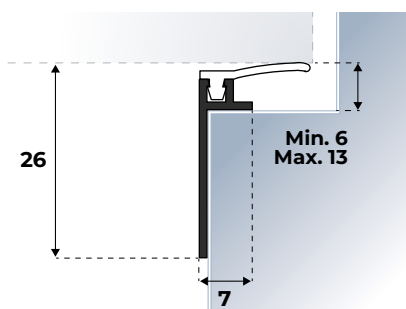

LENGTE (CM)	KLEUR	EAN(STUKS)	VERP.EENH.	ART.NR.
230	Vom1	8711286305407	25 lgt./koker	390600232

Montage-instructie: Op maat maken m.b.v. een ijzerzaag en in de dagkant monteren met Ellen RVS tochtstripnagels 1,6 x 25 mm (zie pag. 80).