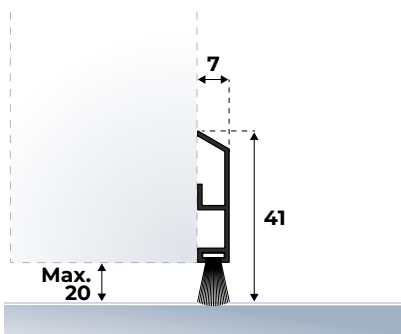

LENGTE (CM)	KLEUR	EAN(STUKS)	VERP.EENH.	ART.NR.
100	VOM1	8711286860203	6 st./doos	030550050
300	VOM1	8711286114238	10 lgt./koker	030550030

Montage-instructie: Op maat maken m.b.v. een ijzerzaag en monteren met schroeven 3,0 x 25 mm. Let op uitmiddeling van het gatenpatroon! De verpakte variant bevat schroeven.