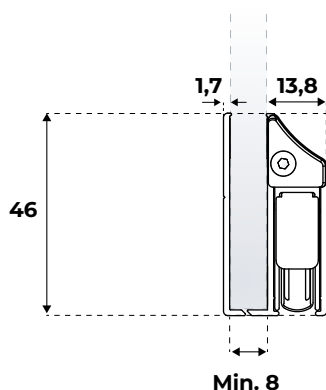

Slim Elegance Cassette en Beschermplaat

De Slim Elegance Cassette is een aluminium houderprofiel voor de EllenMatic Slim Soundproof.

Maakt het mogelijk om kieren onder bestaande deuren snel tocht- en geluiddicht te maken. Het houderprofiel wordt op de onderzijde van het deurblad gemonteerd. Beschikbaar in de kleuren VOM1 (geanodiseerd), RVS geborsteld en zwart geborsteld. Let op: aanslag van de valdorpel tegen de deurstijl is noodzakelijk voor het laten functioneren van de valdorpel.

Combineer de opbouw-cassette met de Slim Elegance Beschermplaat om de onderzijde van deur te beschermen tegen beschadigingen of om inblik van de achterzijde van de valdorpel op glazen deuren te voorkomen.

Afmeting Cassette: 13,8 x 46 mm

Afmeting Beschermplaat: 1,7 x 46 mm

Min. lengte: 300 mm

Max. lengte: 1.600 mm

Maatwerk mogelijk: ja

SLIM ELEGANCE CASSETTE

STANDAARD LENGTE (mm)		EAN(STUKS)	VERP.EENH.	ART.NR.
Maatwerk	VOM1	n.v.t.	per stuk	208100099
Maatwerk	RVS	n.v.t.	per stuk	208100099
Maatwerk	Zwart	n.v.t.	per stuk	208100099

SLIM ELEGANCE BESCHERMPLAAT

STANDAARD LENGTE (mm)		EAN(STUKS)	VERP.EENH.	ART.NR.
Maatwerk	VOM1	n.v.t.	per stuk	208100099
Maatwerk	RVS	n.v.t.	per stuk	208100099
Maatwerk	Zwart	n.v.t.	per stuk	208100099