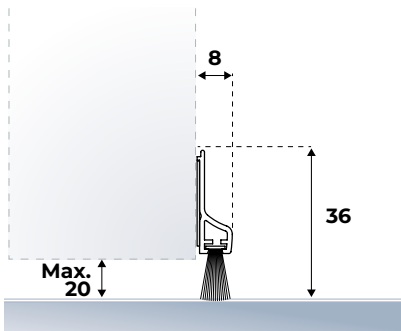

LENGTE (CM)	KLEUR	EAN(STUKS)	VERP.EENH.	ART.NR.
100	Wit	8711286861804	6 st./doos	110601050
100	Transparant	8711286861705	6 st./doos	110600050
100	Bruin	8711286861903	6 st./doos	110602050
100	Zwart	8711286861927	6 st./doos	110604050

Montage-instructie: Op maat maken m.b.v. een ijzerzaag. Ondergrond goed ontvetten. Schutlaag verwijderen en profiel goed aandrukken na plaatsing.