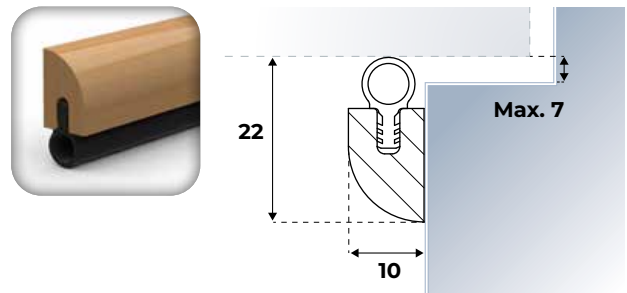

Materiaal afdichting: Siliconen

Afmetingen: 22 x 10 mm

Max. kier: 7 mm

Voorgeboord: nee

Maatwerk mogelijk: nee

LENGTE (CM)	KLEUR	EAN(STUKS)	VERP.EENH.	ART.NR.
230	Beuken	8711286159833	10 lgt./koker	090000223

Montage-instructie: Op maat maken met een houtzaag. Voorboren en monteren in de dagkant op het kozijn met Ellen tochtstripnagels 1,6 x 25 mm (RVS voor buitenoepassing en ijzervernikkeld voor binnentoepassing, zie pag. 80). Met lichte druk tegen deur of raam plaatsen om te hoge sluitweerstand te voorkomen. Afdichting verwijderen bij het schilderen.