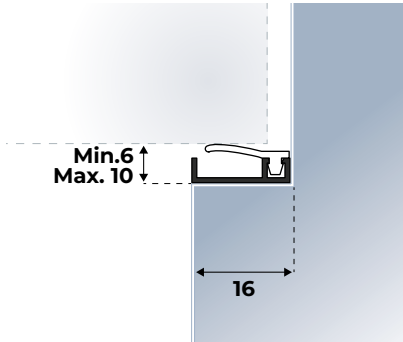

LENGTE (CM)	KLEUR	EAN(STUKS)	VERP.EENH.	ART.NR.
230	Aluminium	8711286262205	25 lgt./koker	310500223
300	Aluminium	8711286262236	25 lgt./koker	310500230

Montage-instructie: Op maat maken m.b.v. een ijzerzaag en in de sponning monteren met Ellen tochtstripnagels 1,6 x 25 mm of schroeven 2,5 x 16 mm (zie pag. 80). De AIB 4N is ook m.b.v. een tacker te monteren.