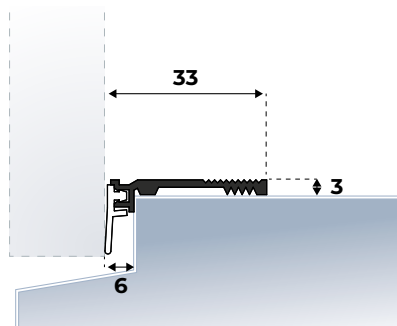

Materiaal afdichting: Kunststof (TPE)

Afmetingen: 33 x 3 mm

Min-Max. kier: 6-9 mm

Vorgeboord: 5,8 mm en verzonken

Maatwerk mogelijk: ja

LENGTE (CM)	KLEUR	EAN(STUKS)	VERP.EENH.	ART.NR.
100	Aluminium	8711286840304	6 st./doos	330500250
100	Aluminium	8711286291205	10 lgt./koker	330500210
300	Aluminium	8711286291236	15 lgt./koker	330500230
300 ongeboord	Aluminium	8711286291656	15 lgt./koker	330501230

Montage-instructie: Op maat maken m.b.v. een ijzerzaag en monteren met schroeven 4 x 30 mm. Let op uitmiddeling van het gatpatroon!