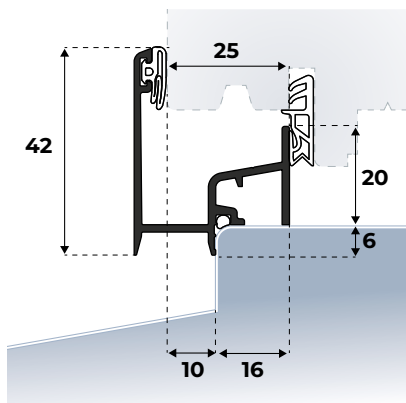

Montage-instructie

AV 25-10H

Geanodiseerd aluminium profiel voor het afdichten van naar binnen draaiende (draaikiep)ramen.

Voorzien van afwaterings- en beluchtingspleuven. Aanslagafdichting van TPE voorzien van schutfolie en hieldichting van EPDM. Eindkapjes en EPDM snaarafdichting als accessoires leverbaar.

KOMO gecertificeerd (nr. 40069). Klasse 4 (600 Pa) luchtdoorlatendheid volgens EN 12207 en klasse 9A (600 Pa) voor waterdichtheid volgens EN 12208.

Materiaal:	Aluminium kwaliteit T6060 T66
Afmetingen:	32 x 36 mm
"NPR-benaming":	B3
Maatwerk mogelijk:	ja
Lakwerk mogelijk:	poedercoat

PRODUCT	KLEUR	EAN(STUKS)	VERP.EENH.	ART.NR.
500 cm	VOM1	8711286486014	6 lgt./bundel	730950950
Eindkapje Links	Grijs	8711286482047	50 st./zakje	790110915
Eindkapje Rechts	Grijs	8711286482030	50 st./zakje	790110914
Snaarafdichting	Zwart	8711286480845	50 m./zakje	790400002