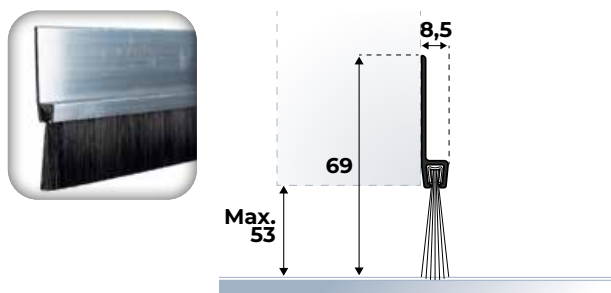

Materiaal afdichting: Harde PP borstel **Max. kier:** 53 mm
Afmetingen: 69 x 8,5 mm
Voorgeboord: nee

LENGTE (cm)	EAN(STUKS)	VERP.EENH.	ART.NR.
100	8711286125012	10 lgt./koker	041200010
250	8711286125258	10 lgt./koker	041200025
300	8711286125234	10 lgt./koker	041200030

Montage-instructie: Op maat maken m.b.v. een ijzerzaag. Gatenpatroon bepalen en voorboren met ijzerboor. Monteren met schroeven.