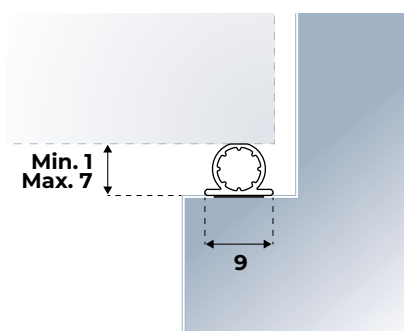

Tochtband Omega

Flexibel tochtband van siliconen voor alle typen ramen en deuren.

Zelfklevend, voorzien van een sterk hechtende laag. Duurzaam en lage sluitweerstand van de deur. Groot kierbereik.

Materiaal: Siliconen

Afmetingen: 9 x 7 mm

Kierdichting: 1-7 mm

LENGTE (M)	KLEUR	EAN(STUKS)	VERP.EENH.	ART.NR.
25	zwart	8711286608089	2 rol /doos	917204925

Montage-instructie: Op maat maken m.b.v. een stanleymes. Ondergrond goed ontvetten. Schutlaag van de tape halen en na bevestiging goed aanduwen.

Let op: aan de scharnierzijde niet in de sponningdiepte maar in de sponningbreedte van het kozijn plakken.