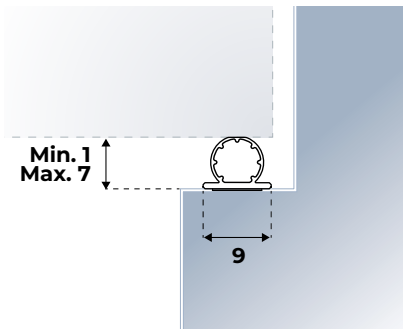

Tochtband Universeel siliconen

Flexibel tochtband van siliconen voor alle typen ramen en deuren.

Zelfklevend, voorzien van een sterk hechtende laag. Duurzaam en lage sluitweerstand van de deur. In wit en zwart verkrijgbaar. Groot kierbereik.

Materiaal: Siliconen
Afmetingen: 9 x 7 mm
Kierdichting: 1-7 mm

LENGTE (M)	KLEUR	EAN(STUKS)	VERP.EENH.	ART.NR.
6	wit	8711286852802	8 st./doos	611101050
6	zwart	8711286852901	8 st./doos	611104050

Montage-instructie: Op maat maken m.b.v. een stanleymes. Ondergrond goed ontvetten. Schutlaag van de tape halen en na bevestiging goed aanduwen. Let op: aan de scharnierzijde niet in de sponningdiepte maar in de sponningbreedte van het kozijn plakken.