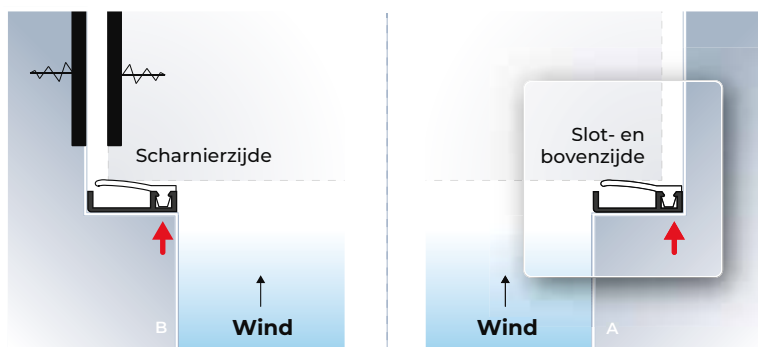

Is er in de sponning geen 6 mm afhangspeling?
Dan kies je voor een opbouwprofiel.

Een **inbouw** tochtprofiel wordt in de aanslagsponning gemonteerd.

Je kijkt hier tegen de zijkant van het profiel aan wanneer de deur gesloten is.

▼ Naar buiten draaiende deur ▼

▼ Naar binnen draaiende deur ▼

DE JUISTE PLAATSING VAN EEN INBOUWPROFIEL

De juiste plaatsing van een inbouwprofiel is essentieel om een goede tochtwering te realiseren. Daarbij is van belang of je het profiel bij een naar binnen draaiende deur plaatst (voor deur) of bij een naar buiten draaiende deur (achter deur).