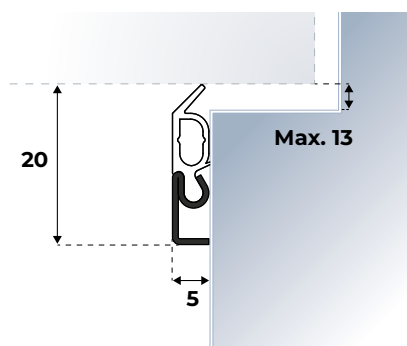

2 OPBOUW PROFIELEN

Opbouwprofielen van aluminium, hout
of kunststof voor het afdichten van
kieren rondom houten ramen en deuren.

ALUMINIUM

Elro XL

Opbouwprofiel van aluminium voor naar binnen- en buiten draaiende ramen en deuren.

De Elro XL kan zeer grote kieren, tot 13 mm, afdichten. De Elro XL is ook verkrijgbaar in een wit gelakte variant met witte afdichting, kleur RAL9010. Classificatie volgens NEN EN 12365: W45153.

Materiaal afdichting: Kunststof (TPE)   **Afmetingen:** 20 x 5 mm
Max. kier: 13 mm   **Voorgeboord:** 1,8 mm
Maatwerk mogelijk: ja

LENGTE (CM)	KLEUR	EAN(STUKS)	VERP.EENH.	ART.NR.
230	Aluminium	8711286142248	25 lgt./koker	050200223
300	Aluminium	8711286142255	25 lgt./koker	050200230
230	Wit	8711286142262	25 lgt./koker	050201223
300	Wit	8711286142279	25 lgt./koker	050201230

Montage-instructie: Op maat maken m.b.v. een ijzerzaag en in de dagkant monteren met Ellen tochtstripnagels 1,6 x 25 mm (RVS voor buitentoepassing en ijzervernikkeld voor binnentoepassing, zie pag. 80). Met lichte druk tegen deur of raam plaatsen om te hoge sluitweerstand te voorkomen.