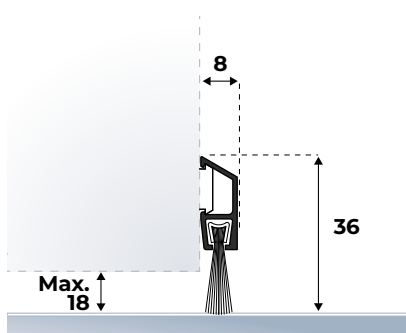

IDS B (DE LUXE)

Aluminium dorpelprofiel met veloursborstel voor montage aan de onderzijde van binnendeuren.

Het houderprofiel wordt geklikt op schroefbare 'klikkers'. Eindkapjes voor fraaie afwerking van de zijkanten worden meegeleverd.

Materiaal afdichting: Hard PP

Afmetingen: 36 x 8 mm

Max. kier: 18 mm

Voorgeboord: nee: klikblokjes

LENGTE (CM)	KLEUR	EAN(STUKS)	VERP.EENH.	ART.NR.
100	Zilver	8711286860418	6 st./doos	041950050

Montage-instructie: Op maat maken m.b.v. een ijzerzaag. Positie van het dorpelprofiel bepalen door voor de deur te houden. Het midden van het profiel aan beide uiteinden aftekenen en middels een lijn verbinden. De klikblokjes verdelen over de deur en bevestigen middels de meegeleverde schroeven. Afdekkap op de klikblokjes plaatsen en afdekkapjes plaatsen.