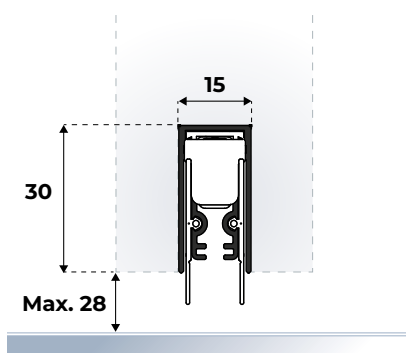

EllenMatic Optimal seal

Valdorpel geschikt voor houten binnen- en buitendeuren in een beschutte omgeving.

Tochtwerend. Met dubbele afdichting, ideaal voor afdichten van oneffen ondergronden. Te bevestigen middels ophangplaatjes aan beide zijden van de deur. Kan ook als opbouwvaldorpel worden gebruikt wanneer deze gecombineerd wordt met de Elegance Cassette.

Materiaal afdichting:	Siliconen	Afmetingen:	15 x 30 mm
Groefmaat:	15 x 30 mm	Min. lengte:	300 mm
Min. kier:	8,5 mm	Max. lengte:	1.600 mm
Max. kier:	28 mm	Inkortbaarheid:	standaardlengtes:
Max. slag:	20 mm		150 mm
Maatwerk mogelijk:	ja		

STANDAARD LENGTE (mm)	EAN (STUKS)	VERP.EENH.	ART.NR.
628	8711286240470	10 st./doos	203300121
728	8711286240487	10 st./doos	203300122
828	8711286240494	10 st./doos	203300123
928	8711286240609	10 st./doos	203300124
1028	8711286240616	10 st./doos	203300125
1128	8711286240623	10 st./doos	203300126
1228	8711286240630	10 st./doos	203300127

Let op: lengte valdorpel is: deurbreedte minus 2 mm. Wanneer gecombineerd met de Elegance Cassette, dan de valdorpel 1 mm kleiner bestellen dan de lengte van de Cassette. Voor inkortbaarheid maatwerk, zie tabel pagina 46.