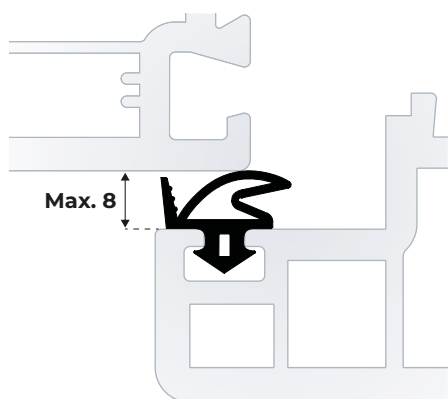

Siliconen renovatiedichtingen

Een serie van 6 siliconenprofielen voor het vervangen van afdichtingen in kunststof ramen en deuren.

Materiaal: Siliconen
Aanslagspeling: Tot en met 8 mm
Groefmaat: Breedte 3,5 - 5,5 mm