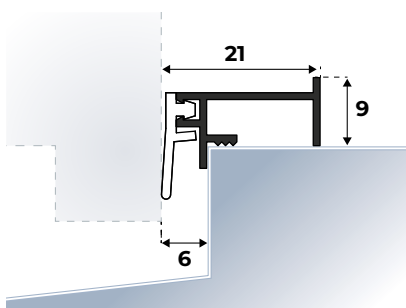

LENGTE (CM)	KLEUR	EAN(STUKS)	VERP.EENH.	ART.NR.
300	Aluminium	8711286251230	25 lgt./koker	300900230

Montage-instructie: Op maat maken m.b.v. een ijzerzaag en in de dagkant monteren met Ellen schroeven (zie pag. 81).