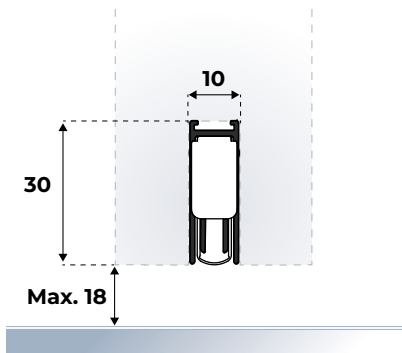

EIGENSCHAPPEN:

Geluidswering: 50 dB*
Brandwering: 30 en 60 minuten*
Rookwering: koude (Sa) en warme rook (S200)*

* Waardes gerealiseerd bij max.6 mm ruimte onder de deur

EllenMatic Slim Soundproof

Valdorpel geschikt voor glazen deuren en houten binnen- en buitendeuren in een beschutte omgeving.

Tocht-, geluids-, rook- en brandwerend. Kan zowel enkel als dubbel in een deur worden gebruikt voor optimale afdichting. Ook ideaal te combineren met een espagnolet. Te bevestigen middels ophangplaatjes aan beide zijden van de deur. Kan ook als opbouwvaldorpel worden gebruikt wanneer deze gecombineerd wordt met de Slim Elegance Cassette.

Materiaal afdichting: Siliconen
Groefmaat: 10 x 30 mm
Min. kier: 3 mm
Max. kier: 18 mm
Max. slag: 18 mm
Maatwerk mogelijk: ja

Afmetingen: 10 x 30 mm
Min. lengte: 300 mm
Max. lengte: 1.600 mm
Inkortbaarheid: standaardlengtes: 150 mm

STANDAARD LENGTE (mm)	EAN (STUKS)	VERP.EENH.	ART.NR.
628	8711286268009	10 st./doos	203800121
728	8711286268023	10 st./doos	203800122
828	8711286268047	10 st./doos	203800123
928	8711286268061	10 st./doos	203800124
1028	8711286268085	10 st./doos	203800125
1128	8711286268207	10 st./doos	203800126
1228	8711286268221	10 st./doos	203800127

Let op: lengte valdorpel is: deurbreedte minus 2 mm. Wanneer gecombineerd met de Slim Elegance Cassette, dan de valdorpel 1 mm kleiner bestellen dan de lengte van de Slim Cassette. Voor inkortbaarheid maatwerk, zie tabel pagina 46.