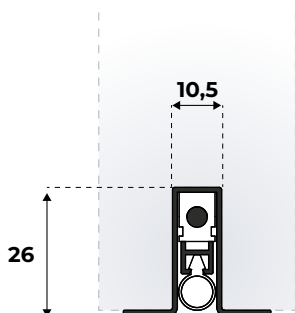

Materiaal afdichting:	Siliconen	Afmetingen:	10,5 x 26 mm
Groefmaat:	11 x 25 mm	Min. lengte:	315 mm
Min. kier:	4 mm	Max. lengte:	1.030 mm
Max. kier:	10 mm	Inkortbaarheid:	standaardlengtes:
Max. slag:	12 mm		100 mm
Maatwerk mogelijk:	nee		

STANDAARD LENGTE (mm)	EAN (STUKS)	VERP.EENH.	ART.NR.
630	8711286220410	10 st./doos	200900131
730	8711286220427	10 st./doos	200900132
830	8711286220434	10 st./doos	200900133
930	8711286220441	10 st./doos	200900134
1030	8711286220458	10 st./doos	200900135

Let op: lengte valdorpel: deurbreedte minus 4 mm.