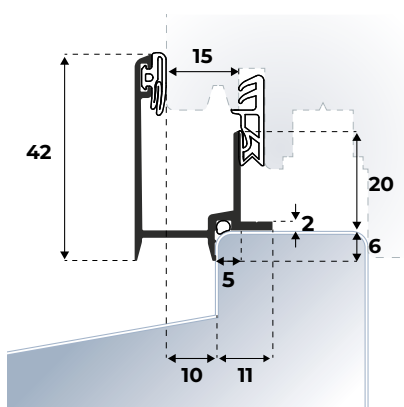

AV 15-10H

Geanodiseerd aluminium profiel voor het afdichten van naar binnen draaiende (draaikiep)ramen.

Voorzien van afwaterings- en beluchtingspleuven. Aanslagafdichting van TPE voorzien van schutfolie en hieldichting van EPDM. Eindkapjes en EPDM snaarafdichting als accessoires leverbaar. KOMO gecertificeerd (nr. 40069). Klasse 4 (600 Pa) luchtdoorlatendheid volgens EN 12207 en klasse 9A (600 PA) voor waterdichtheid volgens EN 12208.

Materiaal:	Aluminium kwaliteit T6060 T66
Afmetingen:	28 x 42 mm
"NPR-benaming":	V3
Maatwerk mogelijk:	ja
Lakwerk mogelijk:	poedercoat

PRODUCT	KLEUR	EAN(STUKS)	VERP.EENH.	ART.NR.
500 cm	VOM1	8711286484072	6 lgt./bundel	730750950
Eindkapje Links	Grijs	8711286480883	50 st./zakje	790110909
Eindkapje Rechts	Grijs	8711286480876	50 st./zakje	790110908
Snaarafdichting	Zwart	8711286480845	50 m./zakje	790400002