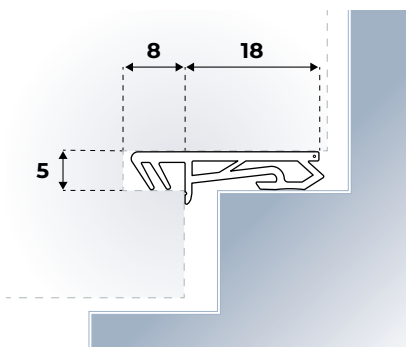

Materiaal: Siliconen
Groefmaat: Breedte 5 mm, diepte 8 mm

Aanslagspeling: 5 mm
Sponninghoogte: 18 mm

LENGTE (M)	KLEUR	EAN(STUKS)	VERP.EENH.	ART.NR.
150	Zwart	8711286805235	1 rol/doos	680504901.1

Montage-instructie: Plaatsing in groef. Knippen m.b.v. een kaderkniptang (zie pag. 81) of kadersnijhulp.