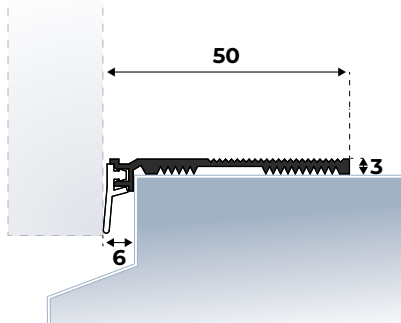

Materiaal afdichting: Kunststof (TPE)

Afmetingen: 50 x 3 mm

Min-Max. kier: 6-9 mm

Voorgeboord: 5,8 mm en verzonken

Maatwerk mogelijk: ja

LENGTE (CM)	KLEUR	EAN(STUKS)	VERP.EENH.	ART.NR.
100	Aluminium	8711286840502	6 st./doos	330900250
100	Aluminium	8711286294206	10 lgt./koker	330900210
300	Aluminium	8711286294237	10 lgt./koker	330900230
300 ongeboord	Aluminium	8711286294640	10 lgt./koker	330901230

Montage-instructie: Op maat maken m.b.v. een ijzerzaag en monteren met schroeven 4 x 30 mm. Let op uitmiddeling van het gatenpatroon!