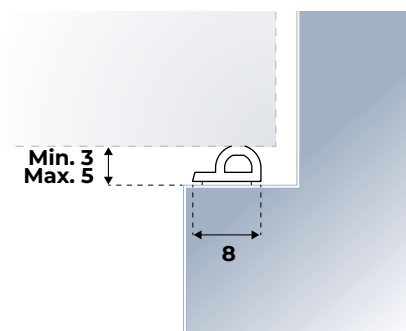

Materiaal: EPDM
Afmetingen: 8 x 5 mm
Kierdichting: 3-5 mm

LENGTE (M)	KLEUR	EAN(STUKS)	VERP.EENH.	ART.NR.
7,5	wit	8711286853304	8 st./doos	600301050
7,5	zwart	8711286851607	8 st./doos	600304050
2x50	wit	8711286352258	1 st./doos	600301515.1
2x50	zwart	8711286354016	1 rol/doos	600304515.1

Montage-instructie: Op maat maken m.b.v. een stanleymes. Ondergrond goed ontvetten. Schutlaag van de tape halen en na bevestiging goed aanduwen. Let op: aan de scharnierzijde niet in de sponningdiepte maar in de sponningbreedte van het kozijn plakken.