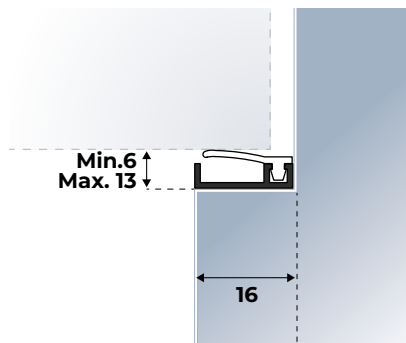

3

INBOUW PROFIELEN

Inbouwprofielen van aluminium
voor het afdichten van kieren
rondom houten ramen en deuren.

INBOUWPROFIELEN ALUMINIUM 6 MM AANSLAGSPELING

AIB 3N XL

Inbouwprofiel van aluminium voor naar binnen- en buiten draaiende ramen en deuren voor 6 mm afdichting.

De AIB 3N XL kan zeer grote kieren, tot 13 mm, afdichten. De soepele siliconen afdichting bouwt weinig druk op en heeft een langdurig herstelvermogen. Ook leverbaar in het zwart. Classificatie volgens NEN EN 12365: W54177. C-waarde 0,03238 dm³/s.m1.Paⁿ (klasse 3¹).

Materiaal afdichting: Siliconen
Min-Max. kier: 6-13 mm
Maatwerk mogelijk: ja

Afmetingen: 16 x 6 mm
Vorgeboord: 2,8 mm

LENGTE (CM)	KLEUR	EAN(STUKS)	VERP.EENH.	ART.NR.
230	Aluminium	8711286260270	25 lgt./koker	310110923
230	Zwart	8711286339198	25 lgt./koker	310114923
300	Aluminium	8711286260287	25 lgt./koker	310110930

Montage-instructie: Op maat maken m.b.v. een ijzerzaag en in de sponning monteren met Ellen tochtstripschroeven 2,5 x 16 mm (zie pag. 81). De AIB 3N XL is ook m.b.v. een tackler te monteren. Let op correcte plaatsing: zie pagina 17 voor juiste montage aan de scharnierzijde of de sluitzijde voor naar binnen of naar buiten draaiende deuren en ramen.