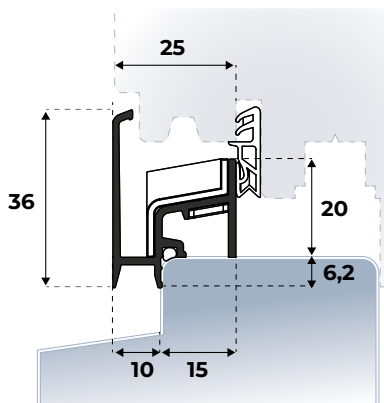

AS 25-10H

Geanodiseerd aluminium profiel voor het afdichten van naar binnen draaiende (draaikiep)ramen.

Voorzien van afwaterings- en beluchtingspleuven. Eindkapjes en EPDM snaarafdichting als accessoires leverbaar. KOMO gecertificeerd (nr. 40069). Klasse 4 (600 Pa) luchtdoorlatendheid volgens EN 12207 en klasse 9A (600 Pa) voor waterdichtheid volgens EN 12208.

Materiaal:	Aluminium kwaliteit T6060 T66
Afmetingen:	25 x 36 mm
"NPR-benaming":	B3
Maatwerk mogelijk:	ja
Lakwerk mogelijk:	poedercoat

PRODUCT	KLEUR	EAN(STUKS)	VERP.EENH.	ART.NR.
500 cm	VOM1	8711286480692	6 lgt./bundel	740550950
Eindkapje Links	Grijs	8711286482047	50 st./zakje	790110915
Eindkapje Rechts	Grijs	8711286482030	50 st./zakje	790110914
Snaarafdichting	Zwart	8711286480845	50 m./zakje	790400002