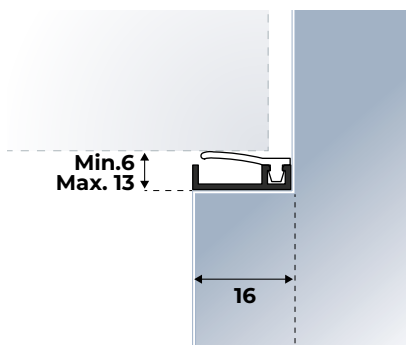

Materiaal afdichting: Siliconen

Afmetingen: 16 x 6 mm

Min-Max. kier: 6-13 mm

Vorgeboord: Nee: zelfklevend

Maatwerk mogelijk: ja

LENGTE (CM)	KLEUR	EAN(STUKS)	VERP.EENH.	ART.NR.
230	Aluminium	8711286260416	25 lgt./koker	310112923
300	Aluminium	8711286260423	25 lgt./koker	310112930

Montage-instructie: Op maat maken m.b.v. een ijzerzaag en in de sponning monteren met behulp van de zelfklevende tape die op het product is aangebracht. Let op correcte plaatsing: zie pagina 17 voor juiste montage aan de scharnierzijde of de sluitzijde voor naar binnen of naar buiten draaiende deuren en ramen.