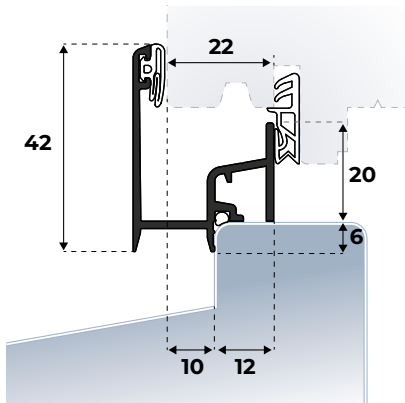

Montage-instructie

AV 22-10H

Geanodiseerd aluminium profiel voor het afdichten van naar binnen draaiende (draaikiep)ramen.

Voorzien van afwaterings- en beluchtingspleuven. Aanslagafdichting van TPE voorzien van schutfolie en hieldichting van EPDM. Eindkapjes en EPDM snaarafdichting als accessoires leverbaar.

KOMO gecertificeerd (nr. 40069). Klasse 4 (600 Pa) luchtdoorlatendheid volgens EN 12207 en klasse 9A (600 Pa) voor waterdichtheid volgens EN 12208.

Materiaal:	Aluminium kwaliteit T6060 T66
Afmetingen:	28 x 42 mm
"NPR-benaming":	B4
Maatwerk mogelijk:	ja
Lakwerk mogelijk:	poedercoat

PRODUCT	KLEUR	EAN(STUKS)	VERP.EENH.	ART.NR.
500 cm	VOM1	8711286484096	6 lgt./bundel	730850950
Eindkapje Links	Grijs	8711286482023	50 st./zakje	790110913
Eindkapje Rechts	Grijs	8711286482016	50 st./zakje	790110912
Snaarafdichting	Zwart	8711286480845	50 m./zakje	790400002