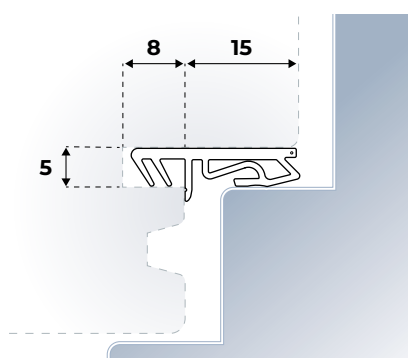

KADERPROFIELEN

Kaderprofiel 1201 SCF

Siliconen kaderprofiel met een kophoogte van 12 mm.

Voor (draaikiëp)ramen en deuren. Met draadje in de kop ter voorkoming van scheuren op de hoeken. Het soepele siliconen heeft een lage sluitweerstand en groot herstellend vermogen. De 25 meterrollen worden geleverd met een handige snijhulp. Classificatie volgens NEN EN 12365: W45177. C-waarde 0,00131 $\text{dm}^3/\text{s}\cdot\text{m}1\cdot\text{Pa}^n$ (klasse 3¹).

Materiaal: Siliconen

Groefmaat: Breedte 5 mm, diepte 8 mm

Aanslagspeling: 5 mm

Sponninghoogte: 12 mm

| LENGTE (M) | KLEUR | EAN(STUKS) | VERP.EENH. | ART.NR. |
|------------|-------|---------------|------------|-------------|
| 150 | Zwart | 8711286805204 | 1 rol/doos | 680104901.1 |
| 25 | Zwart | 8711286810604 | 1 rol/doos | 680104950 |

Montage-instructie: Plaatsing in groef. Knippen m.b.v. een kaderkniptang (zie pag. 81) of kadersnijhulp.

Kaderprofiel 1501 SCF

Siliconen kaderprofiel met een kophoogte van 15 mm.

Voor (draaikiëp)ramen en deuren. Met draadje in de kop ter voorkoming van scheuren op de hoeken. Het soepele siliconen heeft een lage sluitweerstand en groot herstellend vermogen. De 25 meterrollen worden geleverd met een handige snijhulp. Classificatie volgens NEN EN 12365: W45177. C-waarde 0,00041 $\text{dm}^3/\text{s}\cdot\text{m}1\cdot\text{Pa}^n$ (klasse 3¹).