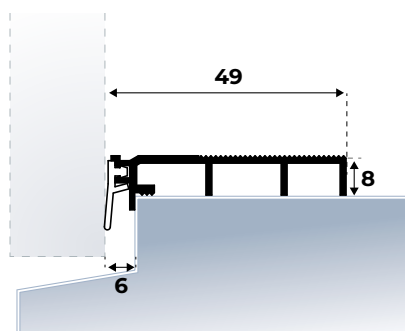

Materiaal afdichting: Kunststof (TPE)

Afmetingen: 49 x 8 mm

Min-Max. kier: 6-9 mm

Voorgeboord: 5,8 mm en verzonken

Maatwerk mogelijk: ja

LENGTE (CM)	KLEUR	EAN(STUKS)	VERP.EENH.	ART.NR.
100	Aluminium	8711286296262	7 lgt./koker	331100210
300	Aluminium	8711286296231	7 lgt./koker	331100230

Montage-instructie: Op maat maken m.b.v. een ijzerzaag en monteren met schroeven 4 x 30 mm. Let op uitmiddeling van het gatenpatroon!