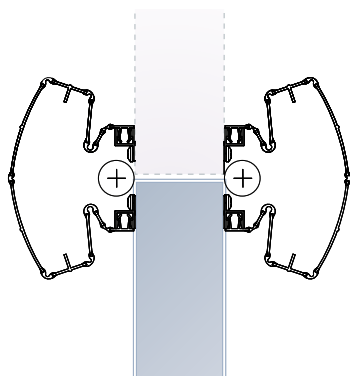

| KLEUR | LENGTE (CM) | EAN(STUKS) | VERP.EENH. | ART.NR. |
|-----------|-------------|---------------|-------------|-----------|
| Wit | 198 | 8711286337408 | 5 sets/doos | 805301198 |
| Wit | 250 | 8711286337415 | 5 sets/doos | 805301250 |
| Zwart | 198 | 8711286337422 | 5 sets/doos | 805304198 |
| Zwart | 250 | 8711286337439 | 5 sets/doos | 805304250 |
| Brons | 198 | 8711286337460 | 5 sets/doos | 805321198 |
| Brons | 250 | 8711286337477 | 5 sets/doos | 805321250 |
| Zilver | 198 | 8711286337484 | 5 sets/doos | 805322198 |
| Zilver | 250 | 8711286337491 | 5 sets/doos | 805322250 |
| Antraciet | 198 | 8711286338825 | 5 sets/doos | 805310198 |
| Antraciet | 250 | 8711286338832 | 5 sets/doos | 805310250 |