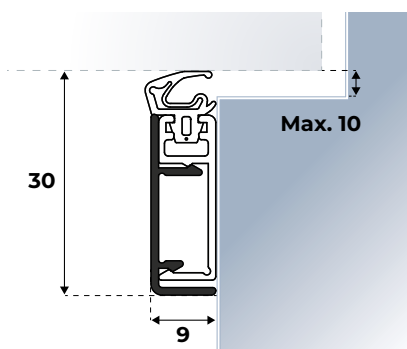

ARP+

Fraai geanodiseerd aluminium opbouwprofiel voor naar binnen- en buiten draaiende ramen en deuren.

Specifiek ontwikkeld voor renovatiedoeleinden. Door de anodisatie corrodeert het profiel niet en is daardoor ideaal voor plaatsing op buitendeuren. Classificatie volgens NEN EN 12365: W44143.

Materiaal afdichting: Kunststof (TPE)   **Afmetingen:** 21 x 7 mm
Max. kier: 10 mm   **Voorgeboord:** 3,2 mm en verzonken
Maatwerk mogelijk: ja

LENGTE (CM)	KLEUR	EAN(STUKS)	VERP.EENH.	ART.NR.
220	Vom1	8711286106868	25 lgt./koker	020450222
230	Vom1	8711286106844	25 lgt./koker	020450223
300	Vom1	8711286106851	25 lgt./koker	020450230

Montage-instructie: Op maat maken m.b.v. een ijzerzaag en in de dagkant monteren met Ellen RVS schroeven 3,0 x 25 mm, zie pag 81. Met lichte druk tegen deur of raam plaatsen om te hoge sluitweerstand te voorkomen.