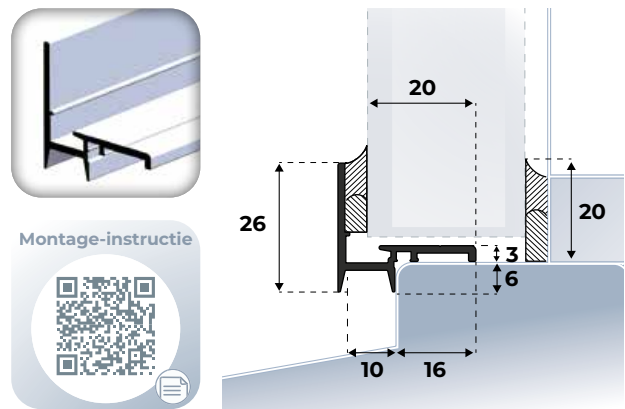

Materiaal: Aluminium kwaliteit T6060 T66
Afmetingen: 28 x 26 mm
"NPR-benaming": G5
Maatwerk mogelijk: ja
Lakwerk mogelijk: poedercoat

PRODUCT	KLEUR	EAN(STUKS)	VERP.EENH.	ART.NR.
500 cm	VOM1	8711286480838	6 lgt./bundel	741150950
Snaarafdichting	Zwart	8711286480845	50 m./zakje	790400002